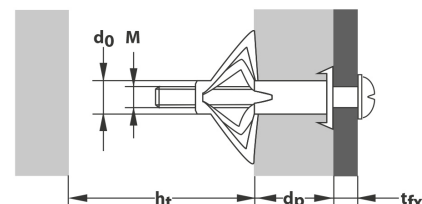

## TOX035

Alle Maßangaben in Millimeter, Gewichtsangaben in Gramm. Für die fotografische Darstellung verwenden wir eine Artikelgröße sowie Studioliicht. Die Abbildungen, technischen Daten, Maße und Ausführungen sind unverbindlich. Sie gelten nicht als zugesicherte Eigenschaften oder als Beschaffenheits- oder Haltbarkeitsgarantien. Wir behalten uns jederzeit Änderung ohne Ankündigung vor. Die Nutzmaße sind definiert bzw. verstärkt dargestellt bzw. ergeben sich aus der Artikelbezeichnung. Weitere Maße dienen ausschließlich der Darstellungsunterstützung. Bei Zweckentfremdung bitten wir dies zu beachten.

Artikel-Nr.	Variante	Inhalt Dübel/Schraube	Dübel Ø	Dübellänge	Schraube Ø	Antrieb	Bohrer Ø	mind. Hohlraumtiefe	dp	tfx	Preis
TOX035.ONE.021	M4x32 Stück	---	8	32	M4 x 39	PH2	8	35	3 - 11	23	0,38 €*
TOX035.BOX.021	M4x32 Box	50 Stk.	8	32	M4 x 39	PH2	8	35	3 - 11	23	15,25 €*
TOX035.ONE.031	M4x38 Stück	---	8	38	M4 x 45	PH2	8	35	8 - 16	20	0,40 €*
TOX035.BOX.031	M4x38 Box	50 Stk.	8	38	M5 x 45	PH2	8	35	8 - 16	20	15,92 €*
TOX035.ONE.061	M5x37 Stück	---	10	37	M5 x 45	PH2	10	37	6 - 13	21	0,49 €*
TOX035.BOX.061	M5x37 Box	50 Stk.	10	37	M5 x 45	PH2	10	37	6 - 13	21	19,76 €*
TOX035.ONE.071	M5x52 Stück	---	10	52	M5 x 58	PH2	10	48	7 - 18	28	0,56 €*
TOX035.BOX.071	M5x52 Box	50 Stk.	10	52	M5 x 58	PH2	10	48	7 - 18	28	22,35 €*
TOX035.ONE.121	M6x52 Stück	---	12	52	M6 x 45	PH3	12	37	6 - 13	21	0,70 €*
TOX035.BOX.121	M6x52 Box	25 Stk.	12	52	M6 x 58	PH3	12	48	7 - 18	28	13,94 €*