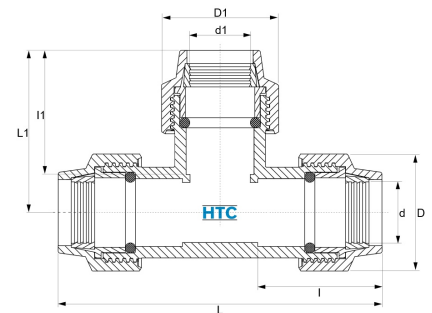

PP T-Stück Unidelta DVGW erweitert 3fach Klemme

PP0511

Alle Maßangaben in Millimeter, Gewichtsangaben in Gramm. Für die fotografische Darstellung verwenden wir eine Artikelgröße sowie Studioliicht. Die Abbildungen, technischen Daten, Maße und Ausführungen sind unverbindlich. Sie gelten nicht als zugesicherte Eigenschaften oder als Beschaffenheits- oder Haltbarkeitsgarantien. Wir behalten uns jederzeit Änderung ohne Ankündigung vor. Die Nutzmaße sind definiert bzw. verstärkt dargestellt bzw. ergeben sich aus der Artikelbezeichnung. Weitere Maße dienen ausschließlich der Darstellungsunterstützung. Bei Zweckentfremdung bitten wir dies zu beachten.

Artikel-Nr.	Variante	D	D1	d	d1	l1	L	l	L1	Rohr A-Ø	Preis
PP0511.020.025	20 x 25mm	46	55	20	25	65	139	56	79	20 x 25	3,93 €* 3,93 €
PP0511.025.032	25 x 32mm	55	63	25	32	69	160	63	86	25 x 32	5,03 €* 5,03 €
PP0511.032.040	32 x 40mm	63	79	32	40	81	183	68	99	32 x 40	8,53 €* 8,53 €
PP0511.040.050	40 x 50mm	79	96	40	50	97	218	81	119	40 x 50	11,58 €* 11,58 €