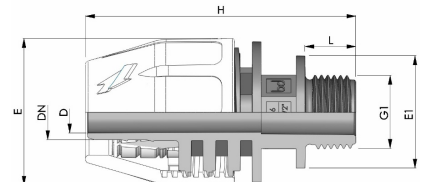

BD Fast Compact Klemmkupplung für Schlauch, Aussengewinde

PK0001

Alle Maßangaben in Millimeter, Gewichtsangaben in Gramm. Für die fotografische Darstellung verwenden wir eine Artikelgröße sowie Studioliicht. Die Abbildungen, technischen Daten, Maße und Ausführungen sind unverbindlich. Sie gelten nicht als zugesicherte Eigenschaften oder als Beschaffenheits- oder Haltbarkeitsgarantien. Wir behalten uns jederzeit Änderung ohne Ankündigung vor. Die Nutzmaße sind definiert bzw. verstärkt dargestellt bzw. ergeben sich aus der Artikelbezeichnung. Weitere Maße dienen ausschließlich der Darstellungsunterstützung. Bei Zweckentfremdung bitten wir dies zu beachten.

Artikel-Nr.	Variante	D	DN	E	E1	G1	H	L	Schlauch Innen-Ø	Preis
PK0001.020.010	1/2" x 10mm	7,5	10 (3/8")	34,5	32	1/2" (20,95mm)	91	11	10	2,43 €*
PK0001.020.013	1/2" x 13mm	9,5	13 (1/2")	38	32	1/2" (20,95mm)	77	14,5	13	2,50 €*
PK0001.020.016	1/2" x 16mm	12	16 (5/8")	42	32	1/2" (20,95mm)	83	14,5	16	2,70 €*
PK0001.020.020	1/2" x 20mm	15	20 (25/32")	49	32	1/2" (20,95mm)	88	14,5	20	3,05 €*
PK0001.025.013	3/4" x 13mm	9,5	13 (1/2")	38	38	3/4" (26,44mm)	80	16	13	2,73 €*
PK0001.025.016	3/4" x 16mm	12	16 (5/8")	42	38	3/4" (26,44mm)	85	16	16	2,95 €*
PK0001.025.020	3/4" x 20mm	15	20 (25/32")	49	38	3/4" (26,44mm)	90	16	20	3,18 €*