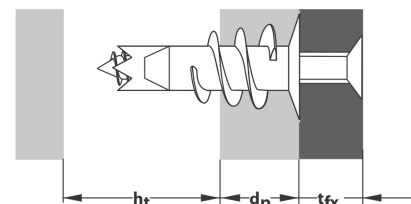

TOX Gipskartondübel Spiral Plus

TOXZ68

Alle Maßangaben in Millimeter, Gewichtsangaben in Gramm. Für die fotografische Darstellung verwenden wir eine Artikelgröße sowie Studioliicht. Die Abbildungen, technischen Daten, Maße und Ausführungen sind unverbindlich. Sie gelten nicht als zugesicherte Eigenschaften oder als Beschaffenheits- oder Haltbarkeitsgarantien. Wir behalten uns jederzeit Änderung ohne Ankündigung vor. Die Nutzmaße sind definiert bzw. verstärkt dargestellt bzw. ergeben sich aus der Artikelbezeichnung. Weitere Maße dienen ausschließlich der Darstellungsunterstützung. Bei Zweckentfremdung bitten wir dies zu beachten.

Artikel-Nr.	Variante	Inhalt Dübel	Inhalt Schraube	Dübel Ø	Dübellänge	Schraube Ø	Bohrer Ø	mind. Hohlraumtiefe	dp	tfx	Preis
TOXZ68.ONE.100	Typ 37 Stück	---	---	---	32	4,5	---	28	25	---	0,29 €*
TOXZ68.BOX.100	Typ 37 Box	50 Stk.	---	---	32	4,5	---	28	25	---	12,67 €*
TOXZ68.ONE.120	Typ 37-2 + Schraube (Stück)	---	---	---	32	4,5 x 35	---	28	25	12	0,37 €*
TOXZ68.BOX.120	Typ 37-2 + Schraube (Box)	50 Stk.	50 Stk.	---	32	4,5 x 35	---	28	25	12	16,42 €*
TOXZ68.ONE.140	Typ 37-4 + Schraube (Stück)	---	---	---	32	4,5 x 50	---	28	25	27	0,46 €*
TOXZ68.BOX.140	Typ 37-4 + Schraube (Box)	50 Stk.	50 Stk.	---	32	4,5 x 50	---	28	25	27	17,49 €*