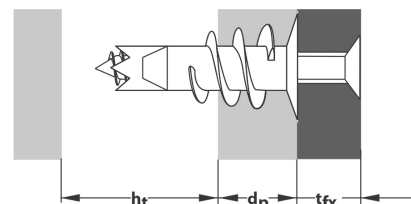

TOX Gipskartondübel Spiral Plus

TOXZ68

Alle Maßangaben in Millimeter, Gewichtsangaben in Gramm. Für die fotografische Darstellung verwenden wir eine Artikelgröße sowie Studiolicht. Die Abbildungen, technischen Daten, Maße und Ausführungen sind unverbindlich. Sie gelten nicht als zugesicherte Eigenschaften oder als Beschaffenheits- oder Haltbarkeitsgarantien. Wir behalten uns jederzeit Änderung ohne Ankündigung vor. Die Nutzmaße sind definiert bzw. verstärkt dargestellt bzw. ergeben sich aus der Artikelbezeichnung. Weitere Maße dienen ausschließlich der Darstellungsunterstützung. Bei Zweckentfremdung bitten wir dies zu beachten.

Artikel-Nr.	Variante	Inhalt Dübel	Inhalt Schraube	Dübel Ø	Dübellänge	Schraube Ø	Bohrer Ø	mind. Hohlraumtiefe	dp	tfx	Preis
TOXZ68.ONE.100	Typ 37 Stück	---	---	---	32	4,5	---	28	25	---	0,29 €*
TOXZ68.BOX.100	Typ 37 Box	50 Stk.	---	---	32	4,5	---	28	25	---	12,67 €*
TOXZ68.ONE.120	Typ 37-2 + Schraube (Stück)	---	---	---	32	4,5 x 35	---	28	25	12	0,37 €*
TOXZ68.BOX.120	Typ 37-2 + Schraube (Box)	50 Stk.	50 Stk.	---	32	4,5 x 35	---	28	25	12	16,42 €*
TOXZ68.ONE.140	Typ 37-4 + Schraube (Stück)	---	---	---	32	4,5 x 50	---	28	25	27	0,46 €*
TOXZ68.BOX.140	Typ 37-4 + Schraube (Box)	50 Stk.	50 Stk.	---	32	4,5 x 50	---	28	25	27	17,49 €*