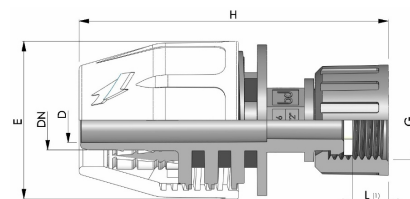

BD Fast Compact Klemmkupplung für Schlauch, Innengewinde

PK0002

Alle Maßangaben in Millimeter, Gewichtsangaben in Gramm. Für die fotografische Darstellung verwenden wir eine Artikelgröße sowie Studioliicht. Die Abbildungen, technischen Daten, Maße und Ausführungen sind unverbindlich. Sie gelten nicht als zugesicherte Eigenschaften oder als Beschaffenheits- oder Haltbarkeitsgarantien. Wir behalten uns jederzeit Änderung ohne Ankündigung vor. Die Nutzmaße sind definiert bzw. verstärkt dargestellt bzw. ergeben sich aus der Artikelbezeichnung. Weitere Maße dienen ausschließlich der Darstellungsunterstützung. Bei Zweckentfremdung bitten wir dies zu beachten.

| Artikel-Nr. | Variante | D | DN | E | G | H | L1 | Schlauch Innen-Ø | Preis |
|----------------|-------------|-----|--------------------|------|-----------------------|----|------|------------------|---------|
| PK0002.020.010 | 1/2" x 10mm | 7,5 | 10 (3/8") | 34,5 | 1/2" (20,95mm) | 94 | 8 | 10 | 3,23 €* |
| PK0002.020.013 | 1/2" x 13mm | 9,5 | 13 (1/2") | 38 | 1/2" (20,95mm) | 83 | 9,5 | 13 | 3,25 €* |
| PK0002.020.016 | 1/2" x 16mm | 12 | 16 (5/8") | 42 | 1/2" (20,95mm) | 89 | 9,5 | 16 | 3,25 €* |
| PK0002.020.020 | 1/2" x 20mm | 15 | 20 (25/32") | 49 | 1/2" (20,95mm) | 94 | 9,5 | 20 | 3,75 €* |
| PK0002.025.013 | 3/4" x 13mm | 9,5 | 13 (1/2") | 38 | 3/4" (26,44mm) | 87 | 10,5 | 13 | 3,68 €* |
| PK0002.025.016 | 3/4" x 16mm | 12 | 16 (5/8") | 42 | 3/4" (26,44mm) | 92 | 10,5 | 16 | 3,75 €* |
| PK0002.025.020 | 3/4" x 20mm | 15 | 20 (25/32") | 49 | 3/4" (26,44mm) | 97 | 10,5 | 20 | 4,20 €* |