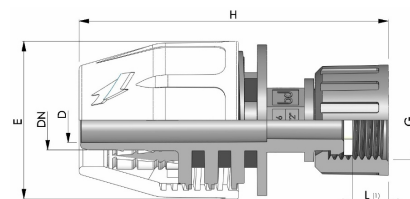

## BD Fast Compact Klemmkupplung für Schlauch, Innengewinde

**PK0002**

Alle Maßangaben in Millimeter, Gewichtsangaben in Gramm. Für die fotografische Darstellung verwenden wir eine Artikelgröße sowie Studioliicht. Die Abbildungen, technischen Daten, Maße und Ausführungen sind unverbindlich. Sie gelten nicht als zugesicherte Eigenschaften oder als Beschaffenheits- oder Haltbarkeitsgarantien. Wir behalten uns jederzeit Änderung ohne Ankündigung vor. Die Nutzmaße sind definiert bzw. verstärkt dargestellt bzw. ergeben sich aus der Artikelbezeichnung. Weitere Maße dienen ausschließlich der Darstellungsunterstützung. Bei Zweckentfremdung bitten wir dies zu beachten.

Artikel-Nr.	Variante	D	DN	E	G	H	L1	Schlauch Innen-Ø	Preis
PK0002.020.010	1/2" x 10mm	7,5	<b>10 (3/8")</b>	34,5	<b>1/2" (20,95mm)</b>	94	8	<b>10</b>	3,23 €*
PK0002.020.013	1/2" x 13mm	9,5	<b>13 (1/2")</b>	38	<b>1/2" (20,95mm)</b>	83	9,5	<b>13</b>	3,25 €*
PK0002.020.016	1/2" x 16mm	12	<b>16 (5/8")</b>	42	<b>1/2" (20,95mm)</b>	89	9,5	<b>16</b>	3,25 €*
PK0002.020.020	1/2" x 20mm	15	<b>20 (25/32")</b>	49	<b>1/2" (20,95mm)</b>	94	9,5	<b>20</b>	3,75 €*
PK0002.025.013	3/4" x 13mm	9,5	<b>13 (1/2")</b>	38	<b>3/4" (26,44mm)</b>	87	10,5	<b>13</b>	3,68 €*
PK0002.025.016	3/4" x 16mm	12	<b>16 (5/8")</b>	42	<b>3/4" (26,44mm)</b>	92	10,5	<b>16</b>	3,75 €*
PK0002.025.020	3/4" x 20mm	15	<b>20 (25/32")</b>	49	<b>3/4" (26,44mm)</b>	97	10,5	<b>20</b>	4,20 €*