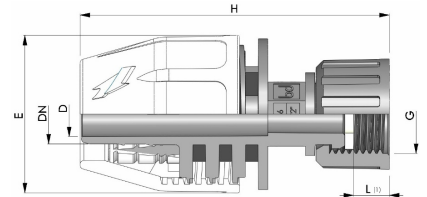

## BD Fast Compact Klemmkupplung für Schlauch, Innengewinde

**PK0002**

Alle Maßangaben in Millimeter, Gewichtsangaben in Gramm. Für die fotografische Darstellung verwenden wir eine Artikelgröße sowie Studioliicht. Die Abbildungen, technischen Daten, Maße und Ausführungen sind unverbindlich. Sie gelten nicht als zugesicherte Eigenschaften oder als Beschaffenheits- oder Haltbarkeitsgarantien. Wir behalten uns jederzeit Änderung ohne Ankündigung vor. Die Nutzmaße sind definiert bzw. verstärkt dargestellt bzw. ergeben sich aus der Artikelbezeichnung. Weitere Maße dienen ausschließlich der Darstellungsunterstützung. Bei Zweckentfremdung bitten wir dies zu beachten.

Artikel-Nr.	Variante	D	DN	E	G	H	L1	Schlauch Innen-Ø	Preis
PK0002.020.010	1/2" x 10mm	7,5	<b>10 (3/8")</b>	34,5	<b>1/2" (20,95mm)</b>	94	8	<b>10</b>	3,23 €*
PK0002.020.013	1/2" x 13mm	9,5	<b>13 (1/2")</b>	38	<b>1/2" (20,95mm)</b>	83	9,5	<b>13</b>	3,25 €*
PK0002.020.016	1/2" x 16mm	12	<b>16 (5/8")</b>	42	<b>1/2" (20,95mm)</b>	89	9,5	<b>16</b>	3,25 €*
PK0002.020.020	1/2" x 20mm	15	<b>20 (25/32")</b>	49	<b>1/2" (20,95mm)</b>	94	9,5	<b>20</b>	3,75 €*
PK0002.025.013	3/4" x 13mm	9,5	<b>13 (1/2")</b>	38	<b>3/4" (26,44mm)</b>	87	10,5	<b>13</b>	3,68 €*
PK0002.025.016	3/4" x 16mm	12	<b>16 (5/8")</b>	42	<b>3/4" (26,44mm)</b>	92	10,5	<b>16</b>	3,75 €*
PK0002.025.020	3/4" x 20mm	15	<b>20 (25/32")</b>	49	<b>3/4" (26,44mm)</b>	97	10,5	<b>20</b>	4,20 €*