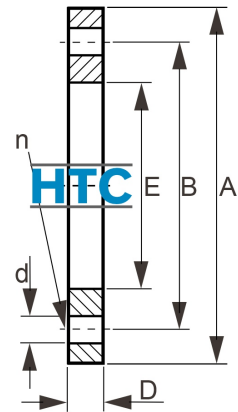

PP Polypropylen stahlverstärkt Aufsteckflansch Losflansch

APS702

Alle Maßangaben in Millimeter, Gewichtsangaben in Gramm. Für die fotografische Darstellung verwenden wir eine Artikelgröße sowie Studioliicht. Die Abbildungen, technischen Daten, Maße und Ausführungen sind unverbindlich. Sie gelten nicht als zugesicherte Eigenschaften oder als Beschaffenheits- oder Haltbarkeitsgarantien. Wir behalten uns jederzeit Änderung ohne Ankündigung vor. Die Nutzmaße sind definiert bzw. verstärkt dargestellt bzw. ergeben sich aus der Artikelbezeichnung. Weitere Maße dienen ausschließlich der Darstellungsunterstützung. Bei Zweckentfremdung bitten wir dies zu beachten.

Artikel-Nr.	Variante	A	B	D	d	E	n	Schraube	Gewicht	Typ	Preis
APS702.000.110	110mm	218	180	18	18	128	8		1493		47,15 €* 1493
APS702.190.125	125mm	218	180	18	18	135	8		1464		56,58 €* 1464
APS702.000.160	160mm	285	240	24	22	178	8		2840		61,10 €* 2840
APS702.000.200	200mm	340	295	24	22	235	8		3220		117,30 €* 3220