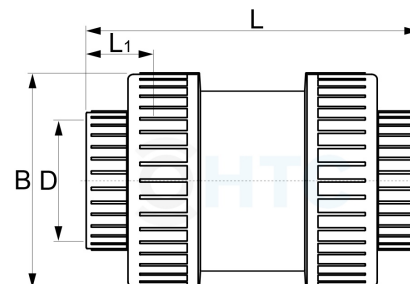

## PVC-U Rückschlagventil Stahlfeder PTFE ummantelt 2fach Überwurf Klebemuffe

### AK0811

Alle Maßangaben in Millimeter, Gewichtsangaben in Gramm. Für die fotografische Darstellung verwenden wir eine Artikelgröße sowie Studioliicht. Die Abbildungen, technischen Daten, Maße und Ausführungen sind unverbindlich. Sie gelten nicht als zugesicherte Eigenschaften oder als Beschaffenheits- oder Haltbarkeitsgarantien. Wir behalten uns jederzeit Änderung ohne Ankündigung vor. Die Nutzmaße sind definiert bzw. verstärkt dargestellt bzw. ergeben sich aus der Artikelbezeichnung. Weitere Maße dienen ausschließlich der Darstellungsunterstützung. Bei Zweckentfremdung bitten wir dies zu beachten.

Artikel-Nr.	Variante	B	D	DN	L	L1	Preis
AK0811.PTF.020	20mm	54,5	<b>20</b>	15	82,5	16	9,60 €*
AK0811.PTF.025	25mm	59	<b>25</b>	20	93,5	19	11,08 €*
AK0811.PTF.032	32mm	69	<b>32</b>	25	111	25	13,61 €*
AK0811.PTF.040	40mm	79,5	<b>40</b>	32	122	26	16,41 €*
AK0811.PTF.050	50mm	94	<b>50</b>	40	142	32	22,53 €*
AK0811.PTF.063	63mm	118	<b>63</b>	50	173	38	32,44 €*