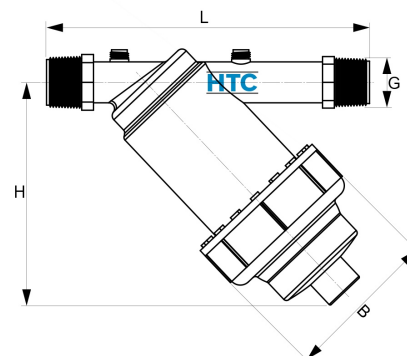

## PP Y-Filter IRRITEC TYP D/E mit Ablassöffnung, 2fach Aussengewinde

**BW200**

Alle Maßangaben in Millimeter, Gewichtsangaben in Gramm. Für die fotografische Darstellung verwenden wir eine Artikelgröße sowie Studioliicht. Die Abbildungen, technischen Daten, Maße und Ausführungen sind unverbindlich. Sie gelten nicht als zugesicherte Eigenschaften oder als Beschaffenheits- oder Haltbarkeitsgarantien. Wir behalten uns jederzeit Änderung ohne Ankündigung vor. Die Nutzmaße sind definiert bzw. verstärkt dargestellt bzw. ergeben sich aus der Artikelbezeichnung. Weitere Maße dienen ausschließlich der Darstellungsunterstützung. Bei Zweckentfremdung bitten wir dies zu beachten.