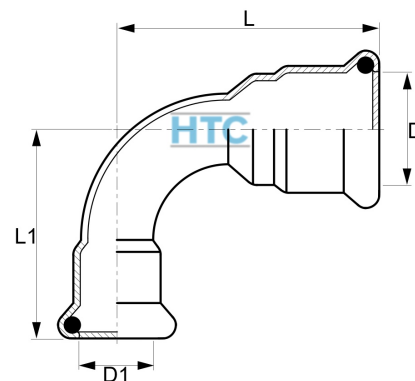

Pressfitting V4A Bogen 90° reduziert 2fach Pressmuffe M-Kontur

IP0412

Alle Maßangaben in Millimeter, Gewichtsangaben in Gramm. Für die fotografische Darstellung verwenden wir eine Artikelgröße sowie Studioliicht. Die Abbildungen, technischen Daten, Maße und Ausführungen sind unverbindlich. Sie gelten nicht als zugesicherte Eigenschaften oder als Beschaffenheits- oder Haltbarkeitsgarantien. Wir behalten uns jederzeit Änderung ohne Ankündigung vor. Die Nutzmaße sind definiert bzw. verstärkt dargestellt bzw. ergeben sich aus der Artikelbezeichnung. Weitere Maße dienen ausschließlich der Darstellungsunterstützung. Bei Zweckentfremdung bitten wir dies zu beachten.