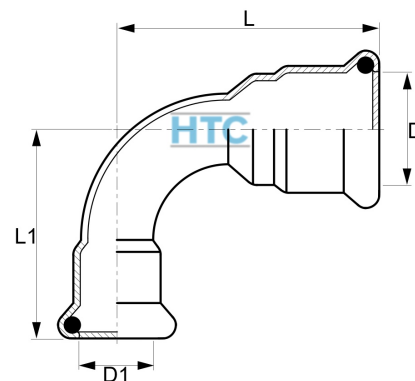

Pressfitting V4A Bogen 90° reduziert 2fach Pressmuffe M-Kontur

IP0412

Alle Maßangaben in Millimeter, Gewichtsangaben in Gramm. Für die fotografische Darstellung verwenden wir eine Artikelgröße sowie Studioliicht. Die Abbildungen, technischen Daten, Maße und Ausführungen sind unverbindlich. Sie gelten nicht als zugesicherte Eigenschaften oder als Beschaffenheits- oder Haltbarkeitsgarantien. Wir behalten uns jederzeit Änderung ohne Ankündigung vor. Die Nutzmaße sind definiert bzw. verstärkt dargestellt bzw. ergeben sich aus der Artikelbezeichnung. Weitere Maße dienen ausschließlich der Darstellungsunterstützung. Bei Zweckentfremdung bitten wir dies zu beachten.

Artikel-Nr.	Variante	D	D1	L	L1	T	Preis
IP0412.018.015	18 x 15mm	18	15	47	43		3,21 €* 3,21 €
IP0412.022.015	22 x 15mm	22	15	52	43		4,77 €* 4,77 €
IP0412.022.018	22 x 18mm	22	18	52	45		4,77 €* 4,77 €
IP0412.028.015	28 x 15mm	28	15	64	42		6,57 €* 6,57 €
IP0412.028.018	28 x 18mm	28	18	63	45		6,57 €* 6,57 €
IP0412.028.022	28 x 22mm	28	22	62	52		6,57 €* 6,57 €
IP0412.035.015	35 x 15mm	35	15	68	42		9,06 €* 9,06 €
IP0412.035.018	35 x 18mm	35	18	70	45		9,06 €* 9,06 €
IP0412.035.022	35 x 22mm	35	22	74	51		9,06 €* 9,06 €
IP0412.035.028	35 x 28mm	35	28	73	62		9,06 €* 9,06 €
IP0412.042.015	42 x 15mm	42	15	78	42		14,10 €* 14,10 €
IP0412.042.018	42 x 18mm	42	18	79	44		14,10 €* 14,10 €
IP0412.042.022	42 x 22mm	42	22	83	51		14,10 €* 14,10 €
IP0412.042.028	42 x 28mm	42	28	89	62		14,10 €* 14,10 €
IP0412.042.035	42 x 35mm	42	35	90	71		14,10 €* 14,10 €
IP0412.054.015	54 x 15mm	54	15	88	42		18,33 €* 18,33 €
IP0412.054.018	54 x 18mm	54	18	92	45		18,33 €* 18,33 €
IP0412.054.022	54 x 22mm	54	22	95	52		18,33 €* 18,33 €
IP0412.054.028	54 x 28mm	54	28	103	65		18,33 €* 18,33 €
IP0412.054.035	54 x 35mm	54	35	105	75		18,33 €* 18,33 €