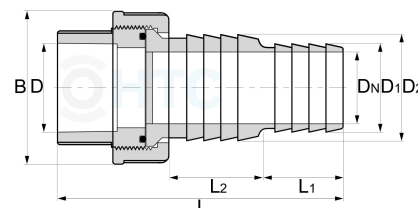

PVC-U Verschraubung Klebemuffe x Stufenschlauchtülle

AF0619

Alle Maßangaben in Millimeter, Gewichtsangaben in Gramm. Für die fotografische Darstellung verwenden wir eine Artikelgröße sowie Studioliicht. Die Abbildungen, technischen Daten, Maße und Ausführungen sind unverbindlich. Sie gelten nicht als zugesicherte Eigenschaften oder als Beschaffenheits- oder Haltbarkeitsgarantien. Wir behalten uns jederzeit Änderung ohne Ankündigung vor. Die Nutzmaße sind definiert bzw. verstärkt dargestellt bzw. ergeben sich aus der Artikelbezeichnung. Weitere Maße dienen ausschließlich der Darstellungsunterstützung. Bei Zweckentfremdung bitten wir dies zu beachten.

Artikel-Nr.	Variante	B	D	D1	D2	DN	L	L1	L2	Preis
AF0619.032.032	32 x 40/32mm	60	32	34,5/33	40/38,5	26,5	103	30	35	2,52 €* [†]
AF0619.050.032	50 x 40/32mm	85	50	32	38	24	172	36	34	4,44 €* [†]

* alle Preise netto exkl. gesetzliche MwSt.