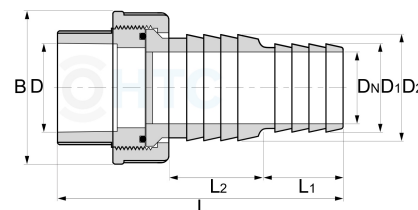

PVC-U Verschraubung Klebemuffe x Stufenschlauchtülle

AF0619

Alle Maßangaben in Millimeter, Gewichtsangaben in Gramm. Für die fotografische Darstellung verwenden wir eine Artikelgröße sowie Studioliicht. Die Abbildungen, technischen Daten, Maße und Ausführungen sind unverbindlich. Sie gelten nicht als zugesicherte Eigenschaften oder als Beschaffenheits- oder Haltbarkeitsgarantien. Wir behalten uns jederzeit Änderung ohne Ankündigung vor. Die Nutzmaße sind definiert bzw. verstärkt dargestellt bzw. ergeben sich aus der Artikelbezeichnung. Weitere Maße dienen ausschließlich der Darstellungsunterstützung. Bei Zweckentfremdung bitten wir dies zu beachten.

Artikel-Nr.	Variante	B	D	D1	D2	DN	L	L1	L2	Preis
AF0619.032.032	32 x 40/32mm	60	32	34,5/33	40/38,5	26,5	103	30	35	2,52 €*
AF0619.050.032	50 x 40/32mm	85	50	32	38	24	172	36	34	4,44 €*

* alle Preise netto exkl. gesetzliche MwSt.