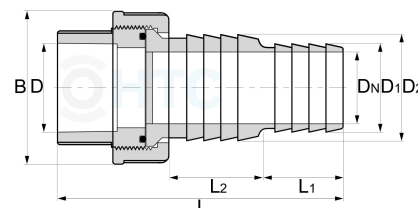

PVC-U Verschraubung Klebemuffe x Stufenschlauchtülle

AF0619

Alle Maßangaben in Millimeter, Gewichtsangaben in Gramm. Für die fotografische Darstellung verwenden wir eine Artikelgröße sowie Studioliicht. Die Abbildungen, technischen Daten, Maße und Ausführungen sind unverbindlich. Sie gelten nicht als zugesicherte Eigenschaften oder als Beschaffenheits- oder Haltbarkeitsgarantien. Wir behalten uns jederzeit Änderung ohne Ankündigung vor. Die Nutzmaße sind definiert bzw. verstärkt dargestellt bzw. ergeben sich aus der Artikelbezeichnung. Weitere Maße dienen ausschließlich der Darstellungsunterstützung. Bei Zweckentfremdung bitten wir dies zu beachten.

Artikel-Nr.	Variante	B	D	D1	D2	DN	L	L1	L2	Preis
AF0619.032.032	32 x 40/32mm	60	32	34,5/33	40/38,5	26,5	103	30	35	2,52 €*
AF0619.050.032	50 x 40/32mm	85	50	32	38	24	172	36	34	4,44 €*

* alle Preise netto exkl. gesetzliche MwSt.