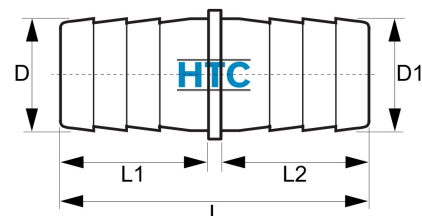

ABS Pool Schlauchverbinder Weiss

NSA801

Alle Maßangaben in Millimeter, Gewichtsangaben in Gramm. Für die fotografische Darstellung verwenden wir eine Artikelgröße sowie Studioliicht. Die Abbildungen, technischen Daten, Maße und Ausführungen sind unverbindlich. Sie gelten nicht als zugesicherte Eigenschaften oder als Beschaffenheits- oder Haltbarkeitsgarantien. Wir behalten uns jederzeit Änderung ohne Ankündigung vor. Die Nutzmaße sind definiert bzw. verstärkt dargestellt bzw. ergeben sich aus der Artikelbezeichnung. Weitere Maße dienen ausschließlich der Darstellungsunterstützung. Bei Zweckentfremdung bitten wir dies zu beachten.

Artikel-Nr.	Variante	D	D1	DN	L	L1	L2	Preis
NSA801.000.032	32 x 32mm	32 (31,5)	32 (31,5)	26	78	37	37	0,69 €*
NSA801.000.038	38 x 38mm	38 (37,5)	38 (37,5)	32	78	37	37	0,69 €*
NSA801.038.032	38 x 32mm	38 (37,5)	32 (31,5)	32 x 26	78	37	37	0,69 €*