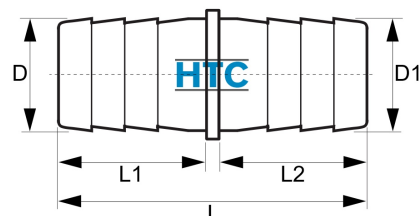

ABS Pool Schlauchverbinder Weiss

NSA801

Alle Maßangaben in Millimeter, Gewichtsangaben in Gramm. Für die fotografische Darstellung verwenden wir eine Artikelgröße sowie Studioliicht. Die Abbildungen, technischen Daten, Maße und Ausführungen sind unverbindlich. Sie gelten nicht als zugesicherte Eigenschaften oder als Beschaffenheits- oder Haltbarkeitsgarantien. Wir behalten uns jederzeit Änderung ohne Ankündigung vor. Die Nutzmaße sind definiert bzw. verstärkt dargestellt bzw. ergeben sich aus der Artikelbezeichnung. Weitere Maße dienen ausschließlich der Darstellungsunterstützung. Bei Zweckentfremdung bitten wir dies zu beachten.

Artikel-Nr.	Variante	D	D1	DN	L	L1	L2	Preis
NSA801.000.032	32 x 32mm	32 (31,5)	32 (31,5)	26	78	37	37	0,69 €*
NSA801.000.038	38 x 38mm	38 (37,5)	38 (37,5)	32	78	37	37	0,69 €*
NSA801.038.032	38 x 32mm	38 (37,5)	32 (31,5)	32 x 26	78	37	37	0,69 €*