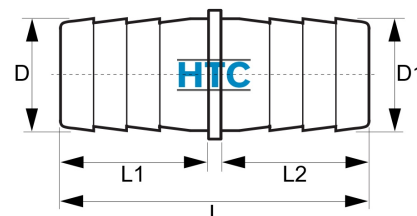

ABS Pool Schlauchverbinder Weiss

NSA801

Alle Maßangaben in Millimeter, Gewichtsangaben in Gramm. Für die fotografische Darstellung verwenden wir eine Artikelgröße sowie Studioliicht. Die Abbildungen, technischen Daten, Maße und Ausführungen sind unverbindlich. Sie gelten nicht als zugesicherte Eigenschaften oder als Beschaffenheits- oder Haltbarkeitsgarantien. Wir behalten uns jederzeit Änderung ohne Ankündigung vor. Die Nutzmaße sind definiert bzw. verstärkt dargestellt bzw. ergeben sich aus der Artikelbezeichnung. Weitere Maße dienen ausschließlich der Darstellungsunterstützung. Bei Zweckentfremdung bitten wir dies zu beachten.

Artikel-Nr.	Variante	D	D1	DN	L	L1	L2	Preis
NSA801.000.032	32 x 32mm	32 (31,5)	32 (31,5)	26	78	37	37	0,69 €*
NSA801.000.038	38 x 38mm	38 (37,5)	38 (37,5)	32	78	37	37	0,69 €*
NSA801.038.032	38 x 32mm	38 (37,5)	32 (31,5)	32 x 26	78	37	37	0,69 €*