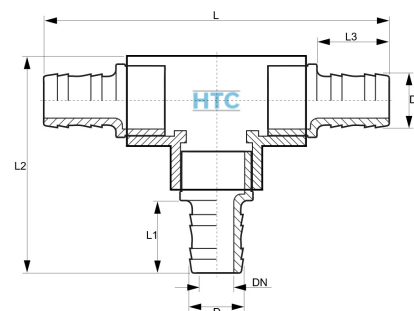

## PP T-Stück 90°, 3fach Schlauchtülle

## PF0500

Alle Maßangaben in Millimeter, Gewichtsangaben in Gramm. Für die fotografische Darstellung verwenden wir eine Artikelgröße sowie Studioliicht. Die Abbildungen, technischen Daten, Maße und Ausführungen sind unverbindlich. Sie gelten nicht als zugesicherte Eigenschaften oder als Beschaffenheits- oder Haltbarkeitsgarantien. Wir behalten uns jederzeit Änderung ohne Ankündigung vor. Die Nutzmaße sind definiert bzw. verstärkt dargestellt bzw. ergeben sich aus der Artikelbezeichnung. Weitere Maße dienen ausschließlich der Darstellungsunterstützung. Bei Zweckentfremdung bitten wir dies zu beachten.

PF0500.240.138	2x 40mm, 1x 38mm	<b>38</b>	<b>40</b>	31	219	49,5	137	49,5	230	8,31 €*
PF0500.000.340	3fach 40mm	<b>40</b>	<b>40</b>	31,5	219	49,5	137	49,5	233	8,31 €*
PF0500.150.225	1x 50mm, 2x 25mm	<b>50</b>	<b>25</b>	19,5	232	41	144	51	316	11,77 €*
PF0500.250.125	2x 50mm, 1x 25mm	<b>25</b>	<b>50</b>	19,5	242	41	144	51	334	12,30 €*
PF0500.150.238	1x 50mm, 2x 38mm	<b>50</b>	<b>38</b>	30	240	50	152	51	330	12,14 €*
PF0500.250.138	2x 50mm, 1x 38mm	<b>38</b>	<b>50</b>	30	242	50	152	51	340	12,49 €*
PF0500.150.240	1x 50mm x 2x 40mm	<b>50</b>	<b>40</b>	32	241	50	152	51	331	12,14 €*
PF0500.250.140	2x 50mm x 1x 40mm	<b>40</b>	<b>50</b>	32	243	50	152	51	343	12,49 €*
PF0500.000.050	3fach 50mm	<b>50</b>	<b>50</b>	38	243	51	153	51	148	11,13 €*