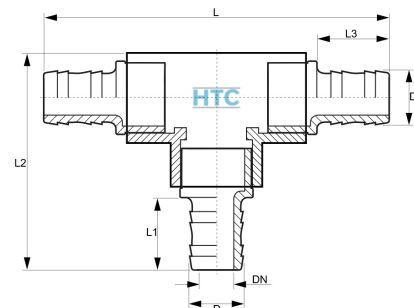

PP T-Stück 90°, 3fach Schlauchtülle

PF0500

Alle Maßangaben in Millimeter, Gewichtsangaben in Gramm. Für die fotografische Darstellung verwenden wir eine Artikelgröße sowie Studioliicht. Die Abbildungen, technischen Daten, Maße und Ausführungen sind unverbindlich. Sie gelten nicht als zugesicherte Eigenschaften oder als Beschaffenheits- oder Haltbarkeitsgarantien. Wir behalten uns jederzeit Änderung ohne Ankündigung vor. Die Nutzmaße sind definiert bzw. verstärkt dargestellt bzw. ergeben sich aus der Artikelbezeichnung. Weitere Maße dienen ausschließlich der Darstellungsunterstützung. Bei Zweckentfremdung bitten wir dies zu beachten.