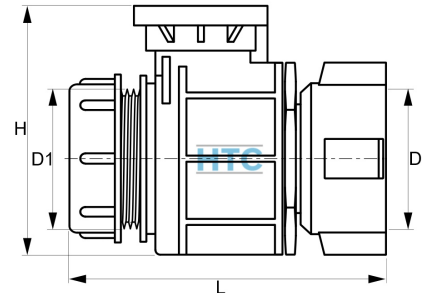

## IBC Container Kugelhahn Überwurf drehbar auf 2" Aussengewinde

### IBMOV8

Alle Maßangaben in Millimeter, Gewichtsangaben in Gramm. Für die fotografische Darstellung verwenden wir eine Artikelgröße sowie Studioliicht. Die Abbildungen, technischen Daten, Maße und Ausführungen sind unverbindlich. Sie gelten nicht als zugesicherte Eigenschaften oder als Beschaffenheits- oder Haltbarkeitsgarantien. Wir behalten uns jederzeit Änderung ohne Ankündigung vor. Die Nutzmaße sind definiert bzw. verstärkt dargestellt bzw. ergeben sich aus der Artikelbezeichnung. Weitere Maße dienen ausschließlich der Darstellungsunterstützung. Bei Zweckentfremdung bitten wir dies zu beachten.

Artikel-Nr.	Variante	D	D1	H	L	Preis
IBMOV8.060.063	S60*6 x BSP 2"	<b>S60*6</b>	<b>2" (59,61mm)</b>	110	140	15,99 €* <sup>*</sup>
IBMOV8.075.063	S75*6 x BSP 2"	<b>S75*6</b>	<b>2" (59,61mm)</b>	110	132	15,99 €* <sup>*</sup>