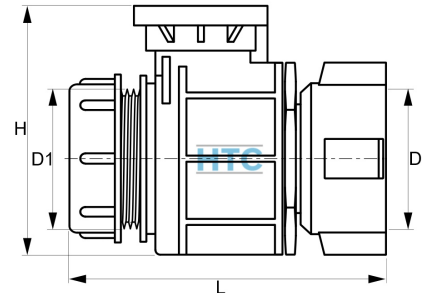

IBC Container Kugelhahn Überwurf drehbar auf 2" Aussengewinde

IBMOV8

Alle Maßangaben in Millimeter, Gewichtsangaben in Gramm. Für die fotografische Darstellung verwenden wir eine Artikelgröße sowie Studioliicht. Die Abbildungen, technischen Daten, Maße und Ausführungen sind unverbindlich. Sie gelten nicht als zugesicherte Eigenschaften oder als Beschaffenheits- oder Haltbarkeitsgarantien. Wir behalten uns jederzeit Änderung ohne Ankündigung vor. Die Nutzmaße sind definiert bzw. verstärkt dargestellt bzw. ergeben sich aus der Artikelbezeichnung. Weitere Maße dienen ausschließlich der Darstellungsunterstützung. Bei Zweckentfremdung bitten wir dies zu beachten.

| Artikel-Nr. | Variante | D | D1 | H | L | Preis |
|----------------|----------------|--------------|---------------------|-----|-----|-----------------------|
| IBMOV8.060.063 | S60*6 x BSP 2" | S60*6 | 2" (59,61mm) | 110 | 140 | 15,99 €* [*] |
| IBMOV8.075.063 | S75*6 x BSP 2" | S75*6 | 2" (59,61mm) | 110 | 132 | 15,99 €* [*] |