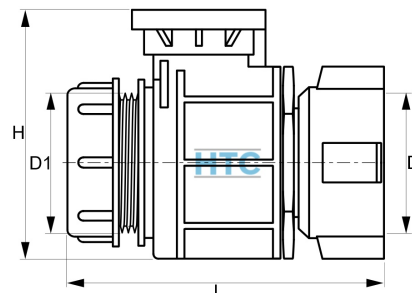

## IBC Container Kugelhahn Überwurf drehbar auf 2" Aussengewinde

### IBMOV8

Alle Maßangaben in Millimeter, Gewichtsangaben in Gramm. Für die fotografische Darstellung verwenden wir eine Artikelgröße sowie Studioliicht. Die Abbildungen, technischen Daten, Maße und Ausführungen sind unverbindlich. Sie gelten nicht als zugesicherte Eigenschaften oder als Beschaffenheits- oder Haltbarkeitsgarantien. Wir behalten uns jederzeit Änderung ohne Ankündigung vor. Die Nutzmaße sind definiert bzw. verstärkt dargestellt bzw. ergeben sich aus der Artikelbezeichnung. Weitere Maße dienen ausschließlich der Darstellungsunterstützung. Bei Zweckentfremdung bitten wir dies zu beachten.

Artikel-Nr.	Variante	D	D1	H	L	Preis
IBMOV8.060.063	S60*6 x BSP 2"	<b>S60*6</b>	<b>2" (59,61mm)</b>	110	140	15,99 €* 15,99 €
IBMOV8.075.063	S75*6 x BSP 2"	<b>S75*6</b>	<b>2" (59,61mm)</b>	110	132	15,99 €* 15,99 €