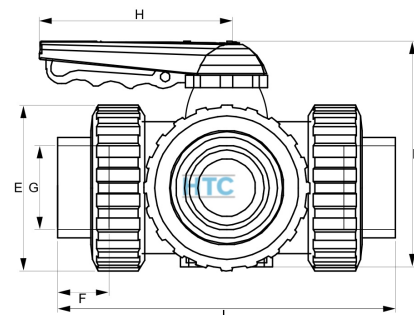

PVC-U 3Wege-Kugelhahn PTFE, 3fach Innengewinde

AK1111

Alle Maßangaben in Millimeter, Gewichtsangaben in Gramm. Für die fotografische Darstellung verwenden wir eine Artikelgröße sowie Studioliicht. Die Abbildungen, technischen Daten, Maße und Ausführungen sind unverbindlich. Sie gelten nicht als zugesicherte Eigenschaften oder als Beschaffenheits- oder Haltbarkeitsgarantien. Wir behalten uns jederzeit Änderung ohne Ankündigung vor. Die Nutzmaße sind definiert bzw. verstärkt dargestellt bzw. ergeben sich aus der Artikelbezeichnung. Weitere Maße dienen ausschließlich der Darstellungsunterstützung. Bei Zweckentfremdung bitten wir dies zu beachten.

Artikel-Nr.	Variante	DN	E	F	G	H	K	L	Preis
AK1111.00T.032	1"	25	72	23	1" (33,25mm)	114	121	162	87,15 €* 87,15 €
AK1111.00T.040	1 1/4"	40	103	26	1 1/4" /41,91mm)	140	155	210	105,53 €* 105,53 €
AK1111.00T.050	1 1/2"	40	103	33	1 1/2" (47,81mm)	140	155	210	107,71 €* 107,71 €
AK1111.00T.063	2"	50	120	29	2" (59,61mm)	140	172	261	129,03 €* 129,03 €
AK1111.00T.075	2 1/2"	65	150	33	2 1/2" (75,18mm)	160	218	308	261,76 €* 261,76 €
AK1111.00L.032	1"	25	72	23	1" (33,25mm)	114	121	162	87,15 €* 87,15 €
AK1111.00L.040	1 1/4"	40	103	26	1 1/4" (41,91mm)	140	155	210	105,53 €* 105,53 €
AK1111.00L.050	1 1/2"	40	103	33	1 1/2" (47,81mm)	140	155	210	107,71 €* 107,71 €
AK1111.00L.063	2"	50	120	29	2" (59,61mm)	140	172	261	129,03 €* 129,03 €
AK1111.00L.075	2 1/2"	65	150	33	2 1/2" (75,18mm)	160	218	308	287,10 €* 287,10 €