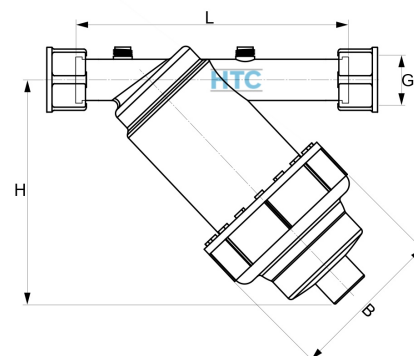

PP Y-Filter IRRITEC Typ D/E mit Ablassöffnung, Überwurf 2fach Innengewinde

BW205

Alle Maßangaben in Millimeter, Gewichtsangaben in Gramm. Für die fotografische Darstellung verwenden wir eine Artikelgröße sowie Studioliicht. Die Abbildungen, technischen Daten, Maße und Ausführungen sind unverbindlich. Sie gelten nicht als zugesicherte Eigenschaften oder als Beschaffenheits- oder Haltbarkeitsgarantien. Wir behalten uns jederzeit Änderung ohne Ankündigung vor. Die Nutzmaße sind definiert bzw. verstärkt dargestellt bzw. ergeben sich aus der Artikelbezeichnung. Weitere Maße dienen ausschließlich der Darstellungsunterstützung. Bei Zweckentfremdung bitten wir dies zu beachten.

Artikel-Nr.	Variante	A	l/h	G	H	L	Typ	Preis
BW205E.EDL.050	1 1/2" Edelstahlfilter 120 Mesh	105	10000	1 1/2" (47,81mm)	161	221	E	12,96 €* 12,96 €
BW205D.EDL.032	1" Edelstahlfilter 120 Mesh	89	5000	1" (33,25mm)	151	157	D	9,67 €* 9,67 €
BW205E.SCH.050	1 1/2" Scheibenfilter 120 Mesh	105	10000	1 1/2" (47,81mm)	161	221	E	18,93 €* 18,93 €
BW205D.SCH.032	1" Scheibenfilter 120 Mesh	89	5000	1" (33,25mm)	151	157	D	12,42 €* 12,42 €
BW205E.ERS.SCH	Ersatzfilter Scheiben 120 Mesh für 1 1/4" und 1 1/2"	---	---	---	---	---	E	16,57 €* 16,57 €
BW205D.ERS.SCH	Ersatzfilter Scheiben 120 Mesh für 3/4" und 1"	---	---	---	---	---	D	7,71 €* 7,71 €
BW205D.ERS.120	Ersatzfilter Edelstahl 120 Mesh für 3/4" und 1"	---	---	---	---	---	D	6,29 €* 6,29 €
BW205E.ERS.120	Ersatzfilter Edelstahl 120 Mesh für 1 1/4" und 1 1/2"	---	---	---	---	---	E	10,47 €* 10,47 €
BW205D.ERS.075	Ersatzfilter Edelstahl 75 Mesh für 3/4" und 1"	---	---	---	---	---	D	7,68 €* 7,68 €
BW205D.ERS.200	Ersatzfilter Edelstahl 200 Mesh für 3/4" und 1"	---	---	---	---	---	D	8,25 €* 8,25 €

BW205E.ERS.075	Ersatzfilter Edelstahl 75 Mesh für 1 1/4" und 1 1/2"	---	---	---	---	---	E	10,47 €*
BW205E.ERS.200	Ersatzfilter Edelstahl 200 Mesh für 1 1/4" und 1 1/2"	---	---	---	---	---	E	12,70 €*

* alle Preise netto exkl. gesetzliche MwSt.