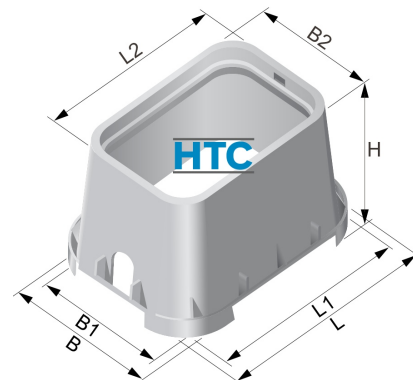

Ventilschacht ALWASAIL HTC Premium Quality

BW3503

Alle Maßangaben in Millimeter, Gewichtsangaben in Gramm. Für die fotografische Darstellung verwenden wir eine Artikelgröße sowie Studioliicht. Die Abbildungen, technischen Daten, Maße und Ausführungen sind unverbindlich. Sie gelten nicht als zugesicherte Eigenschaften oder als Beschaffenheits- oder Haltbarkeitsgarantien. Wir behalten uns jederzeit Änderung ohne Ankündigung vor. Die Nutzmaße sind definiert bzw. verstärkt dargestellt bzw. ergeben sich aus der Artikelbezeichnung. Weitere Maße dienen ausschließlich der Darstellungsunterstützung. Bei Zweckentfremdung bitten wir dies zu beachten.

Artikel-Nr.	Variante	B	B1	B2	H	L	L1	L2	Preis
BW3503.BOX.S12	Standard 12"	395	340	275	330	520	470	405	40,53 €* [*]
BW3503.COV.S12	Ersatzdeckel Standard 12"	---	---	275	---	---	---	405	16,25 €* [*]
BW3503.BOX.J12	Jumbo 12"	495	440	385	330	660	605	555	57,60 €* [*]
BW3503.COV.J12	Ersatzdeckel Jumbo 12"	---	---	385	---	---	---	555	21,25 €* [*]
BW3503.BOX.J15	Jumbo 15" ohne Schraubensatz	590	510	395	390	830	750	635	145,00 €* [*]
BW3503.COV.J15	Ersatzdeckel Jumbo 15"	---	---	395	---	---	---	635	70,00 €* [*]