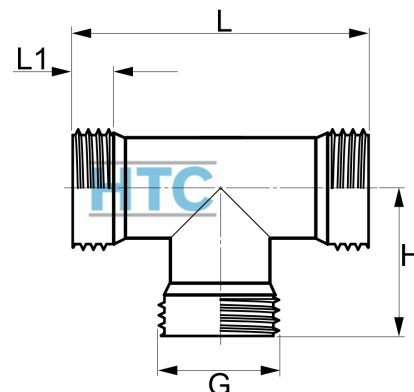

Messing T-Stück 90° 3fach Aussengewinde

MF0506

Alle Maßangaben in Millimeter, Gewichtsangaben in Gramm. Für die fotografische Darstellung verwenden wir eine Artikelgröße sowie Studioliicht. Die Abbildungen, technischen Daten, Maße und Ausführungen sind unverbindlich. Sie gelten nicht als zugesicherte Eigenschaften oder als Beschaffenheits- oder Haltbarkeitsgarantien. Wir behalten uns jederzeit Änderung ohne Ankündigung vor. Die Nutzmaße sind definiert bzw. verstärkt dargestellt bzw. ergeben sich aus der Artikelbezeichnung. Weitere Maße dienen ausschließlich der Darstellungsunterstützung. Bei Zweckentfremdung bitten wir dies zu beachten.

Artikel-Nr.	Variante	G	H	L	L1	Preis
MF0506.000.016	3/8"	3/8" (16,66mm)	20	36,5	7,5	1,83 €* 1,98 €
MF0506.000.020	1/2"	1/2" (20,96mm)	22,5	43,5	8	2,11 €* 2,26 €
MF0506.000.025	3/4"	3/4" (26,44mm)	26	50	8	3,27 €* 3,50 €
MF0506.000.032	1"	1" (33,25mm)	34	64	10	6,09 €* 6,50 €