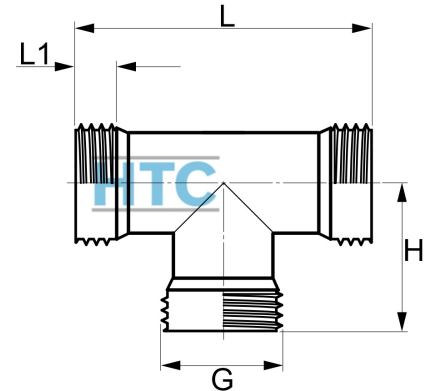

Messing T-Stück 90° 3fach Aussengewinde

MF0506

Alle Maßangaben in Millimeter, Gewichtsangaben in Gramm. Für die fotografische Darstellung verwenden wir eine Artikelgröße sowie Studioliicht. Die Abbildungen, technischen Daten, Maße und Ausführungen sind unverbindlich. Sie gelten nicht als zugesicherte Eigenschaften oder als Beschaffenheits- oder Haltbarkeitsgarantien. Wir behalten uns jederzeit Änderung ohne Ankündigung vor. Die Nutzmaße sind definiert bzw. verstärkt dargestellt bzw. ergeben sich aus der Artikelbezeichnung. Weitere Maße dienen ausschließlich der Darstellungsunterstützung. Bei Zweckentfremdung bitten wir dies zu beachten.

Artikel-Nr.	Variante	G	H	L	L1	Preis
MF0506.000.016	3/8"	3/8" (16,66mm)	20	36,5	7,5	1,83 €* 1,98 €
MF0506.000.020	1/2"	1/2" (20,96mm)	22,5	43,5	8	2,11 €* 2,26 €
MF0506.000.025	3/4"	3/4" (26,44mm)	26	50	8	3,27 €* 3,50 €
MF0506.000.032	1"	1" (33,25mm)	34	64	10	6,09 €* 6,50 €