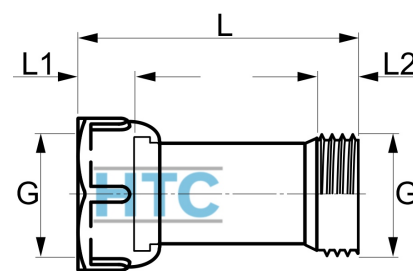

Messing Kupplung Überwurf Innengewinde x Aussengewinde

MF0110

Alle Maßangaben in Millimeter, Gewichtsangaben in Gramm. Für die fotografische Darstellung verwenden wir eine Artikelgröße sowie Studioliicht. Die Abbildungen, technischen Daten, Maße und Ausführungen sind unverbindlich. Sie gelten nicht als zugesicherte Eigenschaften oder als Beschaffenheits- oder Haltbarkeitsgarantien. Wir behalten uns jederzeit Änderung ohne Ankündigung vor. Die Nutzmaße sind definiert bzw. verstärkt dargestellt bzw. ergeben sich aus der Artikelbezeichnung. Weitere Maße dienen ausschließlich der Darstellungsunterstützung. Bei Zweckentfremdung bitten wir dies zu beachten.

Artikel-Nr.	Variante	G	L	L1	L2	Preis
MF0110.025.025	3/4" (I/A)	3/4" (26,44mm)	49	11	11	4,14 €*
MF0110.032.032	1" (I/A)	1" (33,25mm)	63	13	9,5	5,99 €*

* alle Preise netto exkl. gesetzliche MwSt.