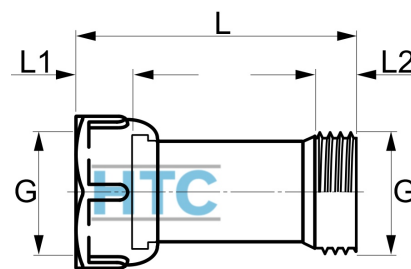

Messing Kupplung Überwurf Innengewinde x Aussengewinde

MF0110

Alle Maßangaben in Millimeter, Gewichtsangaben in Gramm. Für die fotografische Darstellung verwenden wir eine Artikelgröße sowie Studioliicht. Die Abbildungen, technischen Daten, Maße und Ausführungen sind unverbindlich. Sie gelten nicht als zugesicherte Eigenschaften oder als Beschaffenheits- oder Haltbarkeitsgarantien. Wir behalten uns jederzeit Änderung ohne Ankündigung vor. Die Nutzmaße sind definiert bzw. verstärkt dargestellt bzw. ergeben sich aus der Artikelbezeichnung. Weitere Maße dienen ausschließlich der Darstellungsunterstützung. Bei Zweckentfremdung bitten wir dies zu beachten.

Artikel-Nr.	Variante	G	L	L1	L2	Preis
MF0110.025.025	3/4" (I/A)	3/4" (26,44mm)	49	11	11	4,14 €* 4,14 €
MF0110.032.032	1" (I/A)	1" (33,25mm)	63	13	9,5	5,99 €* 5,99 €

* alle Preise netto exkl. gesetzliche MwSt.