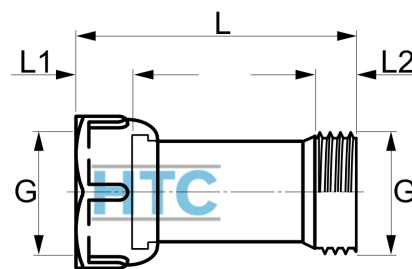

## Messing Kupplung Überwurf Innengewinde x Aussengewinde

**MF0110**

Alle Maßangaben in Millimeter, Gewichtsangaben in Gramm. Für die fotografische Darstellung verwenden wir eine Artikelgröße sowie Studioliicht. Die Abbildungen, technischen Daten, Maße und Ausführungen sind unverbindlich. Sie gelten nicht als zugesicherte Eigenschaften oder als Beschaffenheits- oder Haltbarkeitsgarantien. Wir behalten uns jederzeit Änderung ohne Ankündigung vor. Die Nutzmaße sind definiert bzw. verstärkt dargestellt bzw. ergeben sich aus der Artikelbezeichnung. Weitere Maße dienen ausschließlich der Darstellungsunterstützung. Bei Zweckentfremdung bitten wir dies zu beachten.

Artikel-Nr.	Variante	G	L	L1	L2	Preis
MF0110.025.025	3/4" (I/A)	<b>3/4" (26,44mm)</b>	49	11	11	4,14 €* 4,14 €
MF0110.032.032	1" (I/A)	<b>1" (33,25mm)</b>	63	13	9,5	5,99 €* 5,99 €

\* alle Preise netto exkl. gesetzliche MwSt.