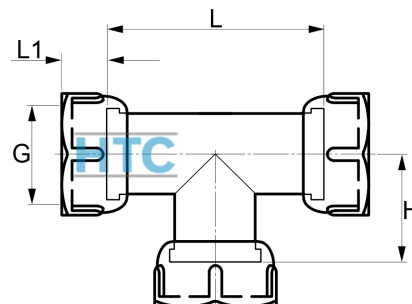

Messing T-Stück 90° 3fach Überwurf Innengewinde (I/I/I)

MV0505

Alle Maßangaben in Millimeter, Gewichtsangaben in Gramm. Für die fotografische Darstellung verwenden wir eine Artikelgröße sowie Studioliicht. Die Abbildungen, technischen Daten, Maße und Ausführungen sind unverbindlich. Sie gelten nicht als zugesicherte Eigenschaften oder als Beschaffenheits- oder Haltbarkeitsgarantien. Wir behalten uns jederzeit Änderung ohne Ankündigung vor. Die Nutzmaße sind definiert bzw. verstärkt dargestellt bzw. ergeben sich aus der Artikelbezeichnung. Weitere Maße dienen ausschließlich der Darstellungsunterstützung. Bei Zweckentfremdung bitten wir dies zu beachten.

Artikel-Nr.	Variante	G	H	L	L1	Preis
MV0505.000.025	3/4" (I/I/I)	3/4" (26,44mm)	27	55	10,5	9,00 €* 9,00 €
MV0505.000.032	1" (I/I/I)	1" (33,25mm)	37	72	14	12,25 €* 12,25 €

* alle Preise netto exkl. gesetzliche MwSt.