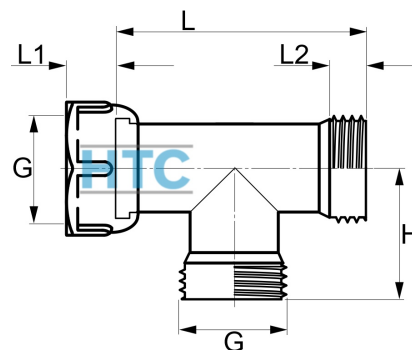

Messing T-Stück Überwurf Innengewinde x 2fach Aussengewinde I/A/A

MV0506

Alle Maßangaben in Millimeter, Gewichtsangaben in Gramm. Für die fotografische Darstellung verwenden wir eine Artikelgröße sowie Studioliicht. Die Abbildungen, technischen Daten, Maße und Ausführungen sind unverbindlich. Sie gelten nicht als zugesicherte Eigenschaften oder als Beschaffenheits- oder Haltbarkeitsgarantien. Wir behalten uns jederzeit Änderung ohne Ankündigung vor. Die Nutzmaße sind definiert bzw. verstärkt dargestellt bzw. ergeben sich aus der Artikelbezeichnung. Weitere Maße dienen ausschließlich der Darstellungsunterstützung. Bei Zweckentfremdung bitten wir dies zu beachten.

Artikel-Nr.	Variante	G	H	L	L1	L2	Preis
MV0506.025.025	3/4" (I/A/A)	3/4" (26,44mm)	28,5	57	10	8	4,94 €* 4,94 €
MV0506.032.032	1" (I/A/A)	1" (33,25mm)	37	73	14	9	7,60 €* 7,60 €

* alle Preise netto exkl. gesetzliche MwSt.