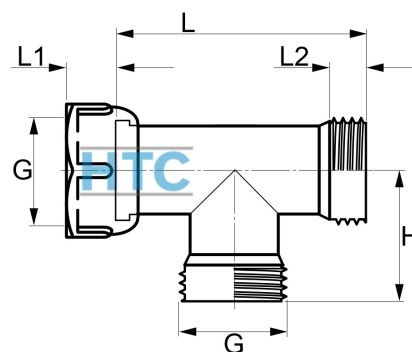

Messing T-Stück Überwurf Innengewinde x 2fach Aussengewinde I/A/A

MV0506

Alle Maßangaben in Millimeter, Gewichtsangaben in Gramm. Für die fotografische Darstellung verwenden wir eine Artikelgröße sowie Studioliicht. Die Abbildungen, technischen Daten, Maße und Ausführungen sind unverbindlich. Sie gelten nicht als zugesicherte Eigenschaften oder als Beschaffenheits- oder Haltbarkeitsgarantien. Wir behalten uns jederzeit Änderung ohne Ankündigung vor. Die Nutzmaße sind definiert bzw. verstärkt dargestellt bzw. ergeben sich aus der Artikelbezeichnung. Weitere Maße dienen ausschließlich der Darstellungsunterstützung. Bei Zweckentfremdung bitten wir dies zu beachten.

Artikel-Nr.	Variante	G	H	L	L1	L2	Preis
MV0506.025.025	3/4" (I/A/A)	3/4" (26,44mm)	28,5	57	10	8	4,94 €* 4,94 €
MV0506.032.032	1" (I/A/A)	1" (33,25mm)	37	73	14	9	7,60 €* 7,60 €

* alle Preise netto exkl. gesetzliche MwSt.