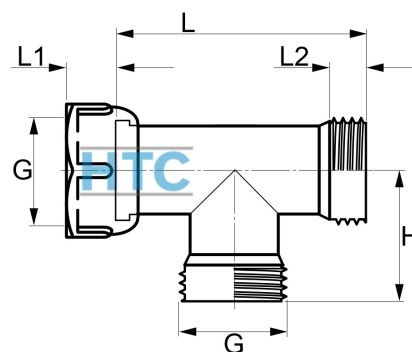

## Messing T-Stück Überwurf Innengewinde x 2fach Aussengewinde I/A/A

**MV0506**

Alle Maßangaben in Millimeter, Gewichtsangaben in Gramm. Für die fotografische Darstellung verwenden wir eine Artikelgröße sowie Studioliicht. Die Abbildungen, technischen Daten, Maße und Ausführungen sind unverbindlich. Sie gelten nicht als zugesicherte Eigenschaften oder als Beschaffenheits- oder Haltbarkeitsgarantien. Wir behalten uns jederzeit Änderung ohne Ankündigung vor. Die Nutzmaße sind definiert bzw. verstärkt dargestellt bzw. ergeben sich aus der Artikelbezeichnung. Weitere Maße dienen ausschließlich der Darstellungsunterstützung. Bei Zweckentfremdung bitten wir dies zu beachten.

Artikel-Nr.	Variante	G	H	L	L1	L2	Preis
MV0506.025.025	3/4" (I/A/A)	<b>3/4" (26,44mm)</b>	28,5	57	10	8	4,94 €* 1,10 €
MV0506.032.032	1" (I/A/A)	<b>1" (33,25mm)</b>	37	73	14	9	7,60 €* 1,10 €

\* alle Preise netto exkl. gesetzliche MwSt.