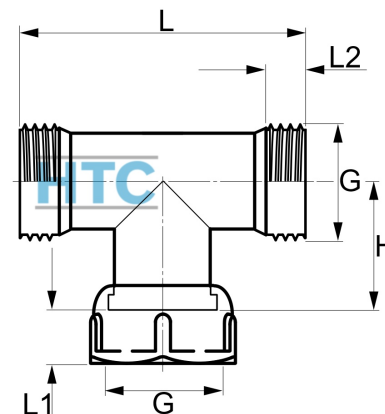

Messing T-Stück 2fach Aussengewinde x Überwurf Innengewinde A/I/A

MV0507

Alle Maßangaben in Millimeter, Gewichtsangaben in Gramm. Für die fotografische Darstellung verwenden wir eine Artikelgröße sowie Studioliicht. Die Abbildungen, technischen Daten, Maße und Ausführungen sind unverbindlich. Sie gelten nicht als zugesicherte Eigenschaften oder als Beschaffenheits- oder Haltbarkeitsgarantien. Wir behalten uns jederzeit Änderung ohne Ankündigung vor. Die Nutzmaße sind definiert bzw. verstärkt dargestellt bzw. ergeben sich aus der Artikelbezeichnung. Weitere Maße dienen ausschließlich der Darstellungsunterstützung. Bei Zweckentfremdung bitten wir dies zu beachten.

Artikel-Nr.	Variante	G	H	L	L1	L2	Preis
MV0507.025.025	3/4" (A/I/A)	3/4" (26,44mm)	28	55,5	11	7	4,94 €* 4,94 €
MV0507.032.032	1" (A/I/A)	1" (33,25mm)	38	72	13	9	7,60 €* 7,60 €

* alle Preise netto exkl. gesetzliche MwSt.