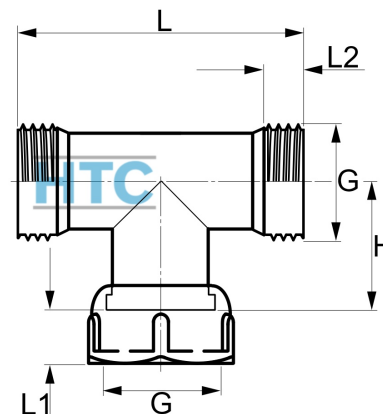

Messing T-Stück 2fach Aussengewinde x Überwurf Innengewinde A/I/A

MV0507

Alle Maßangaben in Millimeter, Gewichtsangaben in Gramm. Für die fotografische Darstellung verwenden wir eine Artikelgröße sowie Studioliicht. Die Abbildungen, technischen Daten, Maße und Ausführungen sind unverbindlich. Sie gelten nicht als zugesicherte Eigenschaften oder als Beschaffenheits- oder Haltbarkeitsgarantien. Wir behalten uns jederzeit Änderung ohne Ankündigung vor. Die Nutzmaße sind definiert bzw. verstärkt dargestellt bzw. ergeben sich aus der Artikelbezeichnung. Weitere Maße dienen ausschließlich der Darstellungsunterstützung. Bei Zweckentfremdung bitten wir dies zu beachten.

Artikel-Nr.	Variante	G	H	L	L1	L2	Preis
MV0507.025.025	3/4" (A/I/A)	3/4" (26,44mm)	28	55,5	11	7	4,94 €* 4,94 €
MV0507.032.032	1" (A/I/A)	1" (33,25mm)	38	72	13	9	7,60 €* 7,60 €

* alle Preise netto exkl. gesetzliche MwSt.