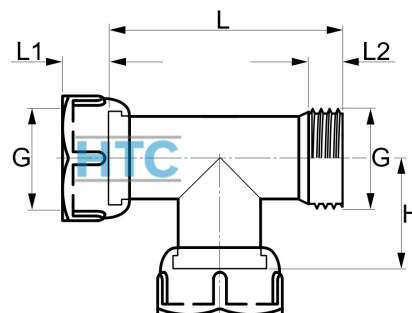

Messing T-Stück 2fach Innengewinde x Aussengewinde I/I/A

MV0508

Alle Maßangaben in Millimeter, Gewichtsangaben in Gramm. Für die fotografische Darstellung verwenden wir eine Artikelgröße sowie Studioliicht. Die Abbildungen, technischen Daten, Maße und Ausführungen sind unverbindlich. Sie gelten nicht als zugesicherte Eigenschaften oder als Beschaffenheits- oder Haltbarkeitsgarantien. Wir behalten uns jederzeit Änderung ohne Ankündigung vor. Die Nutzmaße sind definiert bzw. verstärkt dargestellt bzw. ergeben sich aus der Artikelbezeichnung. Weitere Maße dienen ausschließlich der Darstellungsunterstützung. Bei Zweckentfremdung bitten wir dies zu beachten.

Artikel-Nr.	Variante	G	H	L	L1	L2	Preis
MV0508.025.025	3/4" (I/I/A)	3/4" (26,44mm)	28,5	56	11	8	7,27 €* 7,27 €
MV0508.032.032	1" (I/I/A)	1" (33,25mm)	37	73	15	10	10,27 €* 10,27 €

* alle Preise netto exkl. gesetzliche MwSt.