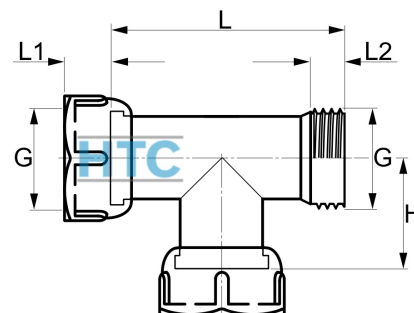

Messing T-Stück 2fach Innengewinde x Aussengewinde I/I/A

MV0508

Alle Maßangaben in Millimeter, Gewichtsangaben in Gramm. Für die fotografische Darstellung verwenden wir eine Artikelgröße sowie Studioliicht. Die Abbildungen, technischen Daten, Maße und Ausführungen sind unverbindlich. Sie gelten nicht als zugesicherte Eigenschaften oder als Beschaffenheits- oder Haltbarkeitsgarantien. Wir behalten uns jederzeit Änderung ohne Ankündigung vor. Die Nutzmaße sind definiert bzw. verstärkt dargestellt bzw. ergeben sich aus der Artikelbezeichnung. Weitere Maße dienen ausschließlich der Darstellungsunterstützung. Bei Zweckentfremdung bitten wir dies zu beachten.

Artikel-Nr.	Variante	G	H	L	L1	L2	Preis
MV0508.025.025	3/4" (I/I/A)	3/4" (26,44mm)	28,5	56	11	8	7,27 €* 7,27 €
MV0508.032.032	1" (I/I/A)	1" (33,25mm)	37	73	15	10	10,27 €* 10,27 €

* alle Preise netto exkl. gesetzliche MwSt.