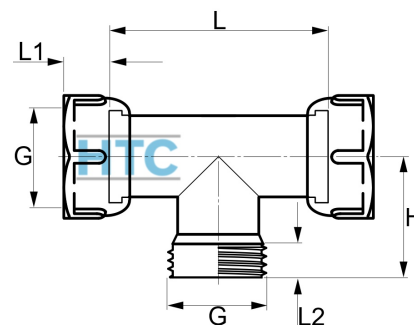

## Messing T-Stück 2fach Überwurf Innengewinde x Aussengewinde I/A/I

**MV0509**

Alle Maßangaben in Millimeter, Gewichtsangaben in Gramm. Für die fotografische Darstellung verwenden wir eine Artikelgröße sowie Studioliicht. Die Abbildungen, technischen Daten, Maße und Ausführungen sind unverbindlich. Sie gelten nicht als zugesicherte Eigenschaften oder als Beschaffenheits- oder Haltbarkeitsgarantien. Wir behalten uns jederzeit Änderung ohne Ankündigung vor. Die Nutzmaße sind definiert bzw. verstärkt dargestellt bzw. ergeben sich aus der Artikelbezeichnung. Weitere Maße dienen ausschließlich der Darstellungsunterstützung. Bei Zweckentfremdung bitten wir dies zu beachten.

Artikel-Nr.	Variante	G	H	L	L1	L2	Preis
MV0509.025.025	3/4" (I/A/I)	<b>3/4" (26,44mm)</b>	28	55	11	7	7,27 €* 7,27 €
MV0509.032.032	1" (I/A/I)	<b>1" (33,25mm)</b>	37	70	15	9	10,27 €* 10,27 €

\* alle Preise netto exkl. gesetzliche MwSt.