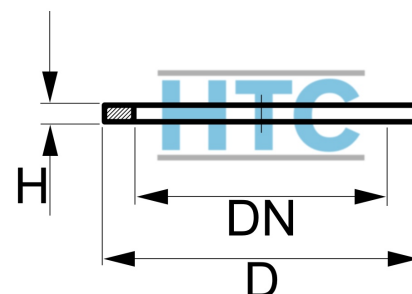

Flachdichtung Fasem/Fiber

MF0001

Alle Maßangaben in Millimeter, Gewichtsangaben in Gramm. Für die fotografische Darstellung verwenden wir eine Artikelgröße sowie Studioliicht. Die Abbildungen, technischen Daten, Maße und Ausführungen sind unverbindlich. Sie gelten nicht als zugesicherte Eigenschaften oder als Beschaffenheits- oder Haltbarkeitsgarantien. Wir behalten uns jederzeit Änderung ohne Ankündigung vor. Die Nutzmaße sind definiert bzw. verstärkt dargestellt bzw. ergeben sich aus der Artikelbezeichnung. Weitere Maße dienen ausschließlich der Darstellungsunterstützung. Bei Zweckentfremdung bitten wir dies zu beachten.

| Artikel-Nr. | Variante | D | DN | H | Preis |
|----------------|------------|-------------|----|-----|---------|
| MF0001.000.020 | für 1/2" | 19 | 10 | 1,5 | 0,28 €* |
| MF0001.000.025 | für 3/4" | 24 | 16 | 1,5 | 0,28 €* |
| MF0001.000.032 | für 1" | 30 | 20 | 2 | 0,36 €* |
| MF0001.000.040 | für 1 1/4" | 39 | 31 | 2 | 0,50 €* |
| MF0001.000.050 | für 1 1/2" | 45 | 35 | 2 | 0,94 €* |
| MF0001.000.063 | für 2" | 56,5 | 40 | 2 | 1,98 €* |