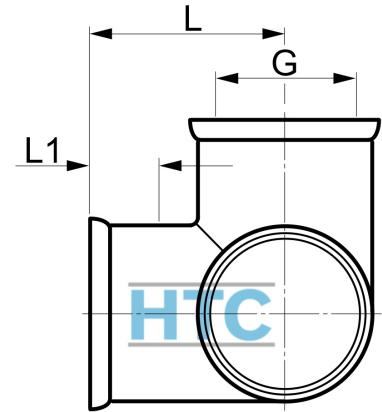

Messing Winkel 90° Eckverbindung 3fach Innengewinde

MF0420

Alle Maßangaben in Millimeter, Gewichtsangaben in Gramm. Für die fotografische Darstellung verwenden wir eine Artikelgröße sowie Studioliicht. Die Abbildungen, technischen Daten, Maße und Ausführungen sind unverbindlich. Sie gelten nicht als zugesicherte Eigenschaften oder als Beschaffenheits- oder Haltbarkeitsgarantien. Wir behalten uns jederzeit Änderung ohne Ankündigung vor. Die Nutzmaße sind definiert bzw. verstärkt dargestellt bzw. ergeben sich aus der Artikelbezeichnung. Weitere Maße dienen ausschließlich der Darstellungsunterstützung. Bei Zweckentfremdung bitten wir dies zu beachten.

Artikel-Nr.	Variante	G	L	L1	Preis
MF0420.000.020	1/2"	1/2" (20,96mm)	29	14	4,64 €* 4,64 €
MF0420.000.025	3/4"	3/4" (26,44mm)	32,5	13	7,86 €* 7,86 €

* alle Preise netto exkl. gesetzliche MwSt.