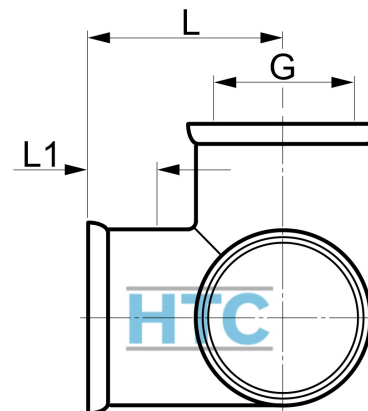

Messing Winkel 90° Eckverbindung 3fach Innengewinde

MF0420

Alle Maßangaben in Millimeter, Gewichtsangaben in Gramm. Für die fotografische Darstellung verwenden wir eine Artikelgröße sowie Studioliicht. Die Abbildungen, technischen Daten, Maße und Ausführungen sind unverbindlich. Sie gelten nicht als zugesicherte Eigenschaften oder als Beschaffenheits- oder Haltbarkeitsgarantien. Wir behalten uns jederzeit Änderung ohne Ankündigung vor. Die Nutzmaße sind definiert bzw. verstärkt dargestellt bzw. ergeben sich aus der Artikelbezeichnung. Weitere Maße dienen ausschließlich der Darstellungsunterstützung. Bei Zweckentfremdung bitten wir dies zu beachten.

Artikel-Nr.	Variante	G	L	L1	Preis
MF0420.000.020	1/2"	1/2" (20,96mm)	29	14	4,64 €* 1,10 €
MF0420.000.025	3/4"	3/4" (26,44mm)	32,5	13	7,86 €* 1,90 €

* alle Preise netto exkl. gesetzliche MwSt.

HT CONNECT GmbH & Co. KG - Norisstraße 4 - 91257 Pegnitz - Tel.: 09241/9109100 - Mail: info@ht-connect.de