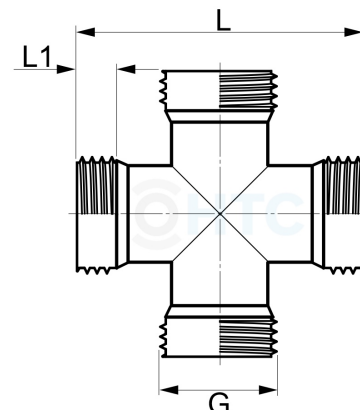

## Messing Kreuz 4fach Aussengewinde

**MF0510**

Alle Maßangaben in Millimeter, Gewichtsangaben in Gramm. Für die fotografische Darstellung verwenden wir eine Artikelgröße sowie Studioliicht. Die Abbildungen, technischen Daten, Maße und Ausführungen sind unverbindlich. Sie gelten nicht als zugesicherte Eigenschaften oder als Beschaffenheits- oder Haltbarkeitsgarantien. Wir behalten uns jederzeit Änderung ohne Ankündigung vor. Die Nutzmaße sind definiert bzw. verstärkt dargestellt bzw. ergeben sich aus der Artikelbezeichnung. Weitere Maße dienen ausschließlich der Darstellungsunterstützung. Bei Zweckentfremdung bitten wir dies zu beachten.

Artikel-Nr.	Variante	G	L	L1	Preis
MF0510.000.025	3/4"	<b>3/4" (26,44mm)</b>	58	9	11,57 €*

\* alle Preise netto exkl. gesetzliche MwSt.

HT CONNECT GmbH & Co. KG - Norisstraße 4 - 91257 Pegnitz - Tel.: 09241/9109100 - Mail: info@ht-connect.de