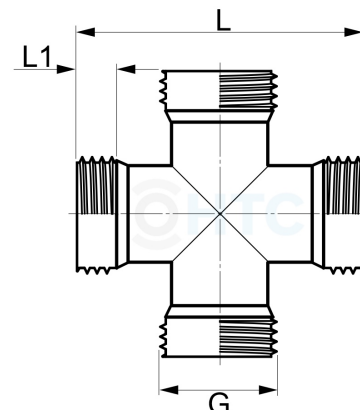

Messing Kreuz 4fach Aussengewinde

MF0510

Alle Maßangaben in Millimeter, Gewichtsangaben in Gramm. Für die fotografische Darstellung verwenden wir eine Artikelgröße sowie Studioliicht. Die Abbildungen, technischen Daten, Maße und Ausführungen sind unverbindlich. Sie gelten nicht als zugesicherte Eigenschaften oder als Beschaffenheits- oder Haltbarkeitsgarantien. Wir behalten uns jederzeit Änderung ohne Ankündigung vor. Die Nutzmaße sind definiert bzw. verstärkt dargestellt bzw. ergeben sich aus der Artikelbezeichnung. Weitere Maße dienen ausschließlich der Darstellungsunterstützung. Bei Zweckentfremdung bitten wir dies zu beachten.

Artikel-Nr.	Variante	G	L	L1	Preis
MF0510.000.025	3/4"	3/4" (26,44mm)	58	9	11,57 €*

* alle Preise netto exkl. gesetzliche MwSt.

HT CONNECT GmbH & Co. KG - Norisstraße 4 - 91257 Pegnitz - Tel.: 09241/9109100 - Mail: info@ht-connect.de