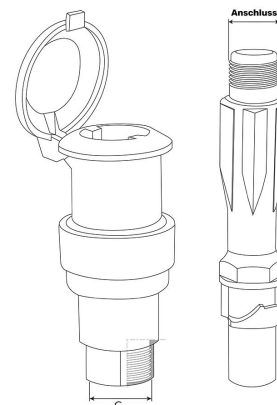

Wassersteckdose

BW5091

Alle Maßangaben in Millimeter, Gewichtsangaben in Gramm. Für die fotografische Darstellung verwenden wir eine Artikelgröße sowie Studioliicht. Die Abbildungen, technischen Daten, Maße und Ausführungen sind unverbindlich. Sie gelten nicht als zugesicherte Eigenschaften oder als Beschaffenheits- oder Haltbarkeitsgarantien. Wir behalten uns jederzeit Änderung ohne Ankündigung vor. Die Nutzmaße sind definiert bzw. verstärkt dargestellt bzw. ergeben sich aus der Artikelbezeichnung. Weitere Maße dienen ausschließlich der Darstellungsunterstützung. Bei Zweckentfremdung bitten wir dies zu beachten.

Artikel-Nr.	Variante	G	Anschluss	Preis
BW5091.0AG.025	3/4" Aussengewinde inkl. Schlüssel	3/4" (26,44mm)	3/4" (26,44mm)	2,54 €*
BW5091.0AG.032	1" Aussengewinde inkl. Schlüssel	1" (33,25mm)	1" (33,25mm)	3,62 €*
BW5091.0IG.025	3/4" Innengewinde incl. Schlüssel	3/4" (26,44mm)	3/4" (26,44mm)	2,95 €*
BW5091.0IG.032	1" Innengewinde inkl. Schlüssel	1" (33,25mm)	1" (33,25mm)	4,02 €*