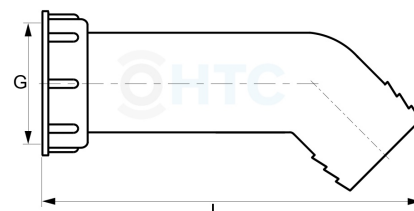

IBC Container Auslauftülle 2-teilig, verschiedene

IB0011

Alle Maßangaben in Millimeter, Gewichtsangaben in Gramm. Für die fotografische Darstellung verwenden wir eine Artikelgröße sowie Studioliicht. Die Abbildungen, technischen Daten, Maße und Ausführungen sind unverbindlich. Sie gelten nicht als zugesicherte Eigenschaften oder als Beschaffenheits- oder Haltbarkeitsgarantien. Wir behalten uns jederzeit Änderung ohne Ankündigung vor. Die Nutzmaße sind definiert bzw. verstärkt dargestellt bzw. ergeben sich aus der Artikelbezeichnung. Weitere Maße dienen ausschließlich der Darstellungsunterstützung. Bei Zweckentfremdung bitten wir dies zu beachten.

Artikel-Nr.	Variante	G	L	Preis
IB0011.S60.001	S60*6 x Auslauftülle 45°	S60*6	ca. 160mm, Tülle 45°	1,82 €*
IB0011.S60.003	S60*6 x Auslauftülle 90°	S60*6	ca. 150, Tülle 90°	1,65 €*
IB0011.S60.004	S60*6 x Auslauftülle 90°	S60*6	ca. 150, Tülle 90°	1,65 €*
IB0011.S60.002	S60*6 x Auslauftülle extra lang	S60*6	ca. 250mm, Tülle 90°	5,83 €*
IB0011.063.002	2" x Auslauftülle	G 2" (59,61mm)	ca. 250mm, Tülle 90°	4,73 €*