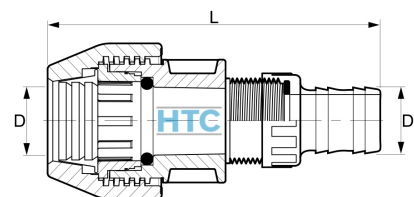

## HTC® PP Klemmkupplung für PE-Rohr & Klebeschlauch Klemme x Schlauchtülle

**PZ0110**

Alle Maßangaben in Millimeter, Gewichtsangaben in Gramm. Für die fotografische Darstellung verwenden wir eine Artikelgröße sowie Studioliicht. Die Abbildungen, technischen Daten, Maße und Ausführungen sind unverbindlich. Sie gelten nicht als zugesicherte Eigenschaften oder als Beschaffenheits- oder Haltbarkeitsgarantien. Wir behalten uns jederzeit Änderung ohne Ankündigung vor. Die Nutzmaße sind definiert bzw. verstärkt dargestellt bzw. ergeben sich aus der Artikelbezeichnung. Weitere Maße dienen ausschließlich der Darstellungsunterstützung. Bei Zweckentfremdung bitten wir dies zu beachten.

Artikel-Nr.	Variante	D	D1	L	Schlauch Innen-Ø	Rohr A-Ø	Preis
PZ0110.025.013	25 x 13mm	<b>25</b>	<b>13</b>	125	13 (1/2" Schlauch)	25	1,85 €*
PZ0110.025.016	25 x 16mm	<b>25</b>	<b>16</b>	131	16 (5/8" Schlauch)	25	1,89 €*
PZ0110.025.019	25 x 19mm	<b>25</b>	<b>19</b>	135	19 (3/4" Schlauch)	25	1,89 €*
PZ0110.025.020	25 x 20mm	<b>25</b>	<b>20</b>	139	20	25	2,85 €*
PZ0110.025.025	25 x 25mm	<b>25</b>	<b>25</b>	145	25 (1" Schlauch)	25	2,29 €*
PZ0110.032.019	32 x 19mm	<b>32</b>	<b>19</b>	146	19 (3/4" Schlauch)	32	2,47 €*
PZ0110.032.020	32 x 20mm	<b>32</b>	<b>20</b>	146,5	20	32	4,36 €*
PZ0110.032.025	32 x 25mm	<b>32</b>	<b>25</b>	151	25 (1" Schlauch)	32	2,87 €*
PZ0110.032.032	32 x 32mm	<b>32</b>	<b>32</b>	150	32 (1 1/4" Schlauch)	32	3,13 €*
PZ0110.050.038	50 x 38mm	<b>50</b>	<b>38</b>	193	38	50	5,49 €*
PZ0110.050.040	50 x 40mm	<b>50</b>	<b>40</b>	193	40	50	5,60 €*
PZ0110.050.050	50 x 50mm	<b>50</b>	<b>50</b>	201	50	50	6,80 €*