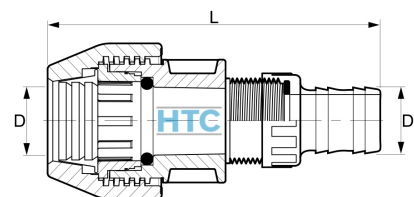

HTC® PP Klemmkupplung für PE-Rohr & Klebeschlauch Klemme x Schlauchtülle

PZ0110

Alle Maßangaben in Millimeter, Gewichtsangaben in Gramm. Für die fotografische Darstellung verwenden wir eine Artikelgröße sowie Studioliicht. Die Abbildungen, technischen Daten, Maße und Ausführungen sind unverbindlich. Sie gelten nicht als zugesicherte Eigenschaften oder als Beschaffenheits- oder Haltbarkeitsgarantien. Wir behalten uns jederzeit Änderung ohne Ankündigung vor. Die Nutzmaße sind definiert bzw. verstärkt dargestellt bzw. ergeben sich aus der Artikelbezeichnung. Weitere Maße dienen ausschließlich der Darstellungsunterstützung. Bei Zweckentfremdung bitten wir dies zu beachten.

Artikel-Nr.	Variante	D	D1	L	Schlauch Innen-Ø	Rohr A-Ø	Preis
PZ0110.025.013	25 x 13mm	25	13	125	13 (1/2" Schlauch)	25	1,85 €*
PZ0110.025.016	25 x 16mm	25	16	131	16 (5/8" Schlauch)	25	1,89 €*
PZ0110.025.019	25 x 19mm	25	19	135	19 (3/4" Schlauch)	25	1,89 €*
PZ0110.025.020	25 x 20mm	25	20	139	20	25	2,85 €*
PZ0110.025.025	25 x 25mm	25	25	145	25 (1" Schlauch)	25	2,29 €*
PZ0110.032.019	32 x 19mm	32	19	146	19 (3/4" Schlauch)	32	2,47 €*
PZ0110.032.020	32 x 20mm	32	20	146,5	20	32	4,36 €*
PZ0110.032.025	32 x 25mm	32	25	151	25 (1" Schlauch)	32	2,87 €*
PZ0110.032.032	32 x 32mm	32	32	150	32 (1 1/4" Schlauch)	32	3,13 €*
PZ0110.050.038	50 x 38mm	50	38	193	38	50	5,49 €*
PZ0110.050.040	50 x 40mm	50	40	193	40	50	5,60 €*
PZ0110.050.050	50 x 50mm	50	50	201	50	50	6,80 €*