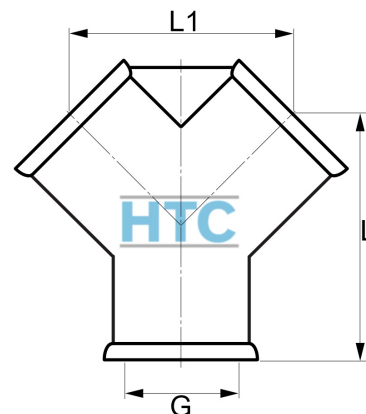

## Messing Y-Stück 3fach Innengewinde

**MF0508**

Alle Maßangaben in Millimeter, Gewichtsangaben in Gramm. Für die fotografische Darstellung verwenden wir eine Artikelgröße sowie Studioliicht. Die Abbildungen, technischen Daten, Maße und Ausführungen sind unverbindlich. Sie gelten nicht als zugesicherte Eigenschaften oder als Beschaffenheits- oder Haltbarkeitsgarantien. Wir behalten uns jederzeit Änderung ohne Ankündigung vor. Die Nutzmaße sind definiert bzw. verstärkt dargestellt bzw. ergeben sich aus der Artikelbezeichnung. Weitere Maße dienen ausschließlich der Darstellungsunterstützung. Bei Zweckentfremdung bitten wir dies zu beachten.

Artikel-Nr.	Variante	G	L	L1	Preis
MF0508.000.016	3/8"	<b>3/8" (16,66mm)</b>	37	32	4,60 €* <sup>*</sup>
MF0508.000.020	1/2"	<b>1/2" (20,96mm)</b>	40	34	5,35 €* <sup>*</sup>

*\* alle Preise netto exkl. gesetzliche MwSt.*