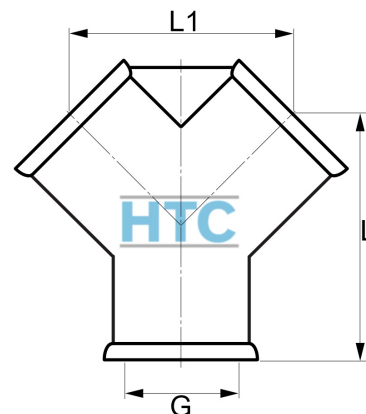

Messing Y-Stück 3fach Innengewinde

MF0508

Alle Maßangaben in Millimeter, Gewichtsangaben in Gramm. Für die fotografische Darstellung verwenden wir eine Artikelgröße sowie Studioliicht. Die Abbildungen, technischen Daten, Maße und Ausführungen sind unverbindlich. Sie gelten nicht als zugesicherte Eigenschaften oder als Beschaffenheits- oder Haltbarkeitsgarantien. Wir behalten uns jederzeit Änderung ohne Ankündigung vor. Die Nutzmaße sind definiert bzw. verstärkt dargestellt bzw. ergeben sich aus der Artikelbezeichnung. Weitere Maße dienen ausschließlich der Darstellungsunterstützung. Bei Zweckentfremdung bitten wir dies zu beachten.

Artikel-Nr.	Variante	G	L	L1	Preis
MF0508.000.016	3/8"	3/8" (16,66mm)	37	32	4,60 €* 4,60 €
MF0508.000.020	1/2"	1/2" (20,96mm)	40	34	5,35 €* 5,35 €

* alle Preise netto exkl. gesetzliche MwSt.

HT CONNECT GmbH & Co. KG - Norisstraße 4 - 91257 Pegnitz - Tel.: 09241/9109100 - Mail: info@ht-connect.de