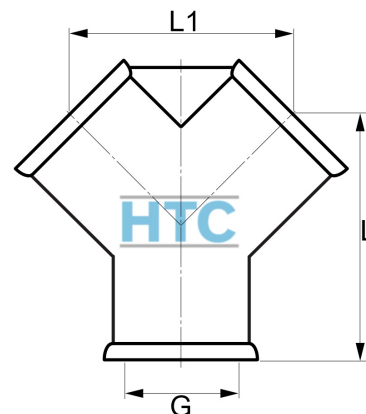

Messing Y-Stück 3fach Innengewinde

MF0508

Alle Maßangaben in Millimeter, Gewichtsangaben in Gramm. Für die fotografische Darstellung verwenden wir eine Artikelgröße sowie Studioliicht. Die Abbildungen, technischen Daten, Maße und Ausführungen sind unverbindlich. Sie gelten nicht als zugesicherte Eigenschaften oder als Beschaffenheits- oder Haltbarkeitsgarantien. Wir behalten uns jederzeit Änderung ohne Ankündigung vor. Die Nutzmaße sind definiert bzw. verstärkt dargestellt bzw. ergeben sich aus der Artikelbezeichnung. Weitere Maße dienen ausschließlich der Darstellungsunterstützung. Bei Zweckentfremdung bitten wir dies zu beachten.

Artikel-Nr.	Variante	G	L	L1	Preis
MF0508.000.016	3/8"	3/8" (16,66mm)	37	32	4,60 €* [*]
MF0508.000.020	1/2"	1/2" (20,96mm)	40	34	5,35 €* [*]

** alle Preise netto exkl. gesetzliche MwSt.*

HT CONNECT GmbH & Co. KG - Norisstraße 4 - 91257 Pegnitz - Tel.: 09241/9109100 - Mail: info@ht-connect.de