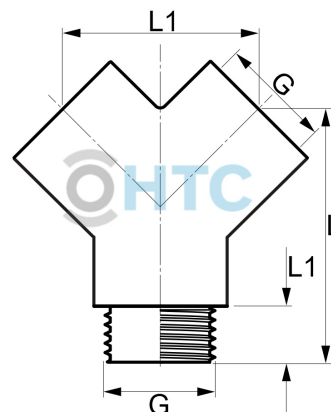

Messing Y-Stück 2fach Innen- x Aussengewinde

MFB508

Alle Maßangaben in Millimeter, Gewichtsangaben in Gramm. Für die fotografische Darstellung verwenden wir eine Artikelgröße sowie Studioliicht. Die Abbildungen, technischen Daten, Maße und Ausführungen sind unverbindlich. Sie gelten nicht als zugesicherte Eigenschaften oder als Beschaffenheits- oder Haltbarkeitsgarantien. Wir behalten uns jederzeit Änderung ohne Ankündigung vor. Die Nutzmaße sind definiert bzw. verstärkt dargestellt bzw. ergeben sich aus der Artikelbezeichnung. Weitere Maße dienen ausschließlich der Darstellungsunterstützung. Bei Zweckentfremdung bitten wir dies zu beachten.

Artikel-Nr.	Variante	G	L	L1	Preis
MFB508.020.020	1/2"	1/2" (20,96mm)	44	34	4,18 €*

* alle Preise netto exkl. gesetzliche MwSt.

HT CONNECT GmbH & Co. KG - Norisstraße 4 - 91257 Pegnitz - Tel.: 09241/9109100 - Mail: info@ht-connect.de