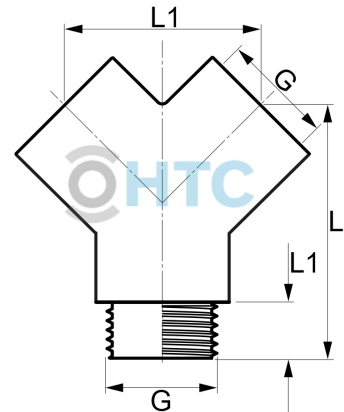

## Messing Y-Stück 2fach Innen- x Aussengewinde

**MFB508**

Alle Maßangaben in Millimeter, Gewichtsangaben in Gramm. Für die fotografische Darstellung verwenden wir eine Artikelgröße sowie Studioliicht. Die Abbildungen, technischen Daten, Maße und Ausführungen sind unverbindlich. Sie gelten nicht als zugesicherte Eigenschaften oder als Beschaffenheits- oder Haltbarkeitsgarantien. Wir behalten uns jederzeit Änderung ohne Ankündigung vor. Die Nutzmaße sind definiert bzw. verstärkt dargestellt bzw. ergeben sich aus der Artikelbezeichnung. Weitere Maße dienen ausschließlich der Darstellungsunterstützung. Bei Zweckentfremdung bitten wir dies zu beachten.

Artikel-Nr.	Variante	G	L	L1	Preis
MFB508.020.020	1/2"	<b>1/2" (20,96mm)</b>	44	34	4,18 €*

\* alle Preise netto exkl. gesetzliche MwSt.

HT CONNECT GmbH & Co. KG - Norisstraße 4 - 91257 Pegnitz - Tel.: 09241/9109100 - Mail: info@ht-connect.de