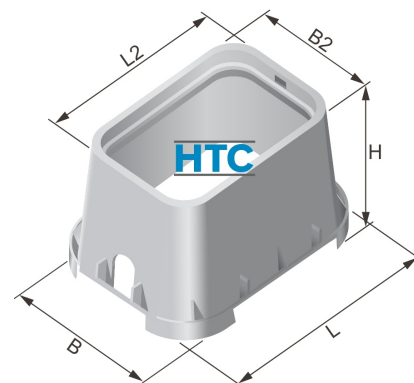

Vorstationen

BW3704

Alle Maßangaben in Millimeter, Gewichtsangaben in Gramm. Für die fotografische Darstellung verwenden wir eine Artikelgröße sowie Studioliicht. Die Abbildungen, technischen Daten, Maße und Ausführungen sind unverbindlich. Sie gelten nicht als zugesicherte Eigenschaften oder als Beschaffenheits- oder Haltbarkeitsgarantien. Wir behalten uns jederzeit Änderung ohne Ankündigung vor. Die Nutzmaße sind definiert bzw. verstärkt dargestellt bzw. ergeben sich aus der Artikelbezeichnung. Weitere Maße dienen ausschließlich der Darstellungsunterstützung. Bei Zweckentfremdung bitten wir dies zu beachten.

Artikel-Nr.	Variante	B	B2	H	L	L2	Eingang	Ausgang	Preis
BW3704.001.025	Scheibenfilter	340	235	260	360	235	25mm	25mm	35,41 €*
BW3704.001.032	Scheibenfilter	340	235	260	360	235	32mm	32mm	36,10 €*
BW3704.006.025	Kugelhahn und Filter	395	275	340	520	405	25mm	25mm	75,49 €*
BW3704.006.032	Kugelhahn und Filter	395	275	340	520	405	32mm	32mm	76,19 €*
BW3704.002.032	Filter und Magnetventil	395	275	340	520	405	32mm	32mm	68,99 €*
BW3704.002.025	Filter und Magnetventil	395	275	340	520	405	25mm	25mm	68,30 €*
BW3704.007.025	Kugelhahn und Druckluft	395	275	340	520	405	25mm	25mm	70,38 €*
BW3704.007.032	Kugelhahn und Druckluft	395	275	340	520	405	32mm	32mm	70,98 €*
BW3704.003.025	Filter und Druckluft	395	275	340	520	405	25mm	25mm	70,10 €*
BW3704.003.032	Filter und Druckluft	395	275	340	520	405	32mm	32mm	70,79 €*
BW3704.005.025	Hunter Durchflussmessgerät	340	235	260	430	235	25mm	25mm	269,83 €*
BW3704.005.032	Hunter Durchflussmessgerät	340	235	260	430	235	32mm	32mm	270,35 €*