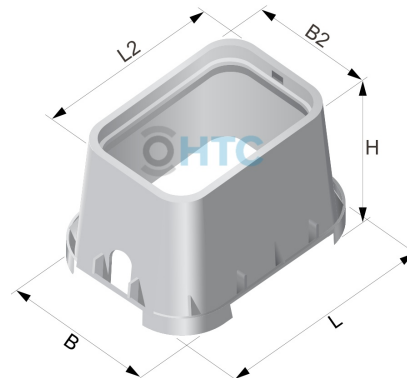

Ventilschacht Distributor, Verteilerstation

BW3705

Alle Maßangaben in Millimeter, Gewichtsangaben in Gramm. Für die fotografische Darstellung verwenden wir eine Artikelgröße sowie Studioliicht. Die Abbildungen, technischen Daten, Maße und Ausführungen sind unverbindlich. Sie gelten nicht als zugesicherte Eigenschaften oder als Beschaffenheits- oder Haltbarkeitsgarantien. Wir behalten uns jederzeit Änderung ohne Ankündigung vor. Die Nutzmaße sind definiert bzw. verstärkt dargestellt bzw. ergeben sich aus der Artikelbezeichnung. Weitere Maße dienen ausschließlich der Darstellungsunterstützung. Bei Zweckentfremdung bitten wir dies zu beachten.

Artikel-Nr.	Variante	B	B2	H	L	L2	Eingang	Ausgang	Preis
BW3705.225.025	1 Eingang, 2 Ausgänge	545	275	330	520	405	25mm	2 x 25mm	179,88 €*
BW3705.232.025	1 Eingang, 2 Ausgänge	545	275	330	520	405	32mm	2 x 25mm	180,26 €*
BW3705.232.032	1 Eingang, 2 Ausgänge	545	275	330	520	405	32mm	2 x 32mm	181,01 €*
BW3705.200.000	1 Eingang, 2 Ausgänge	460	275	330	520	405	IG 1" (33,25mm)	2 x IG 1" (33,25mm)	175,38 €*
BW3705.325.025	1 Eingang, 3 Ausgänge	545	275	330	520	405	25mm	3 x 25mm	230,81 €*
BW3705.332.025	1 Eingang, 3 Ausgänge	545	275	330	520	405	32mm	3 x 25mm	231,19 €*
BW3705.332.032	1 Eingang, 3 Ausgänge	545	275	330	520	405	32mm	3 x 32mm	232,31 €*
BW3705.300.000	1 Eingang, 3 Ausgänge	460	275	330	520	405	IG 1" (33,25mm)	3 x IG 1" (33,25mm)	224,81 €*
BW3705.425.025	1 Eingang, 4 Ausgänge	545	275	330	520	405	25mm	4 x 25mm	274,32 €*
BW3705.432.025	1 Eingang, 4 Ausgänge	545	275	330	520	405	32mm	4 x 25mm	274,70 €*
BW3705.432.032	1 Eingang, 4 Ausgänge	545	275	330	520	405	32mm	4 x 32mm	276,20 €*
BW3705.400.000	1 Eingang, 4 Ausgänge	460	275	330	520	405	IG 1" (33,25mm)	4 x IG 1" (33,25mm)	266,82 €*
BW3705.525.025	1 Eingang, 5 Ausgänge	670	385	330	660	555	25mm	5 x 25mm	341,14 €*