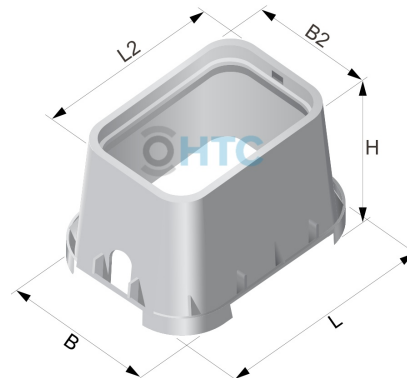

Ventilschacht Distributor, Verteilerstation

BW3705

Alle Maßangaben in Millimeter, Gewichtsangaben in Gramm. Für die fotografische Darstellung verwenden wir eine Artikelgröße sowie Studioliicht. Die Abbildungen, technischen Daten, Maße und Ausführungen sind unverbindlich. Sie gelten nicht als zugesicherte Eigenschaften oder als Beschaffenheits- oder Haltbarkeitsgarantien. Wir behalten uns jederzeit Änderung ohne Ankündigung vor. Die Nutzmaße sind definiert bzw. verstärkt dargestellt bzw. ergeben sich aus der Artikelbezeichnung. Weitere Maße dienen ausschließlich der Darstellungsunterstützung. Bei Zweckentfremdung bitten wir dies zu beachten.