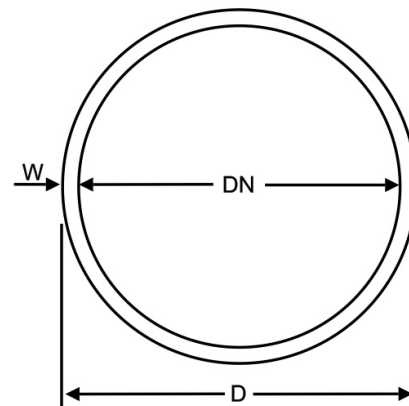

3-lagiger Flachschauch Bauschlauch

SC0601

Alle Maßangaben in Millimeter, Gewichtsangaben in Gramm. Für die fotografische Darstellung verwenden wir eine Artikelgröße sowie Studioliicht. Die Abbildungen, technischen Daten, Maße und Ausführungen sind unverbindlich. Sie gelten nicht als zugesicherte Eigenschaften oder als Beschaffenheits- oder Haltbarkeitsgarantien. Wir behalten uns jederzeit Änderung ohne Ankündigung vor. Die Nutzmaße sind definiert bzw. verstärkt dargestellt bzw. ergeben sich aus der Artikelbezeichnung. Weitere Maße dienen ausschließlich der Darstellungsunterstützung. Bei Zweckentfremdung bitten wir dies zu beachten.

Artikel-Nr.	Variante	DN	max. Länge	Arbeitsdruck	Berstdruck	Preis
SC0601.025.001	25mm (1") Meterware	25	50m	4	14	1,35 €* [*]
SC0601.025.025	25mm (1") Rolle 25m	25	---	4	14	27,00 €* [*]
SC0601.025.050	25mm (1") Rolle 50m	25	---	4	14	54,00 €* [*]
SC0601.025.100	25mm (1") Rolle 100m	25	---	4	14	108,00 €* [*]
SC0601.032.001	32mm (1 1/4") Meterware	32	50m	4	14	1,58 €* [*]
SC0601.032.025	32mm (1 1/4") Rolle 25m	32	---	4	14	31,50 €* [*]
SC0601.032.050	32mm (1 1/4") Rolle 50m	32	---	4	14	63,00 €* [*]
SC0601.032.100	32mm (1 1/4") Rolle 100m	32	---	4	14	126,00 €* [*]
SC0601.038.001	38mm (1 1/2") Meterware	38	50m	4	13	1,90 €* [*]
SC0601.038.025	38mm (1 1/2") Rolle 25m	38	---	4	13	38,00 €* [*]
SC0601.038.050	38mm (1 1/2") Rolle 50m	38	---	4	13	76,00 €* [*]
SC0601.038.100	38mm (1 1/2") Rolle 100m	38	---	4	13	134,00 €* [*]
SC0601.051.001	51mm (2") Meterware	51	25m	4	11	2,13 €* [*]
SC0601.051.025	51mm (2") Rolle 25m	51	---	4	11	42,50 €* [*]
SC0601.051.050	51mm (2") Rolle 50m	51	---	4	11	85,00 €* [*]
SC0601.051.100	51mm (2") Rolle 100m	51	---	4	11	170,00 €* [*]
SC0601.063.001	63mm (2 1/2") Meterware	63	15m	4	11	2,85 €* [*]
SC0601.063.025	63mm (2 1/2") Rolle 25m	63	---	4	11	57,00 €* [*]
SC0601.063.050	63mm (2 1/2") Rolle 50m	63	---	4	11	114,00 €* [*]
SC0601.063.100	63mm (2 1/2") Rolle 100m	63	---	4	11	228,00 €* [*]