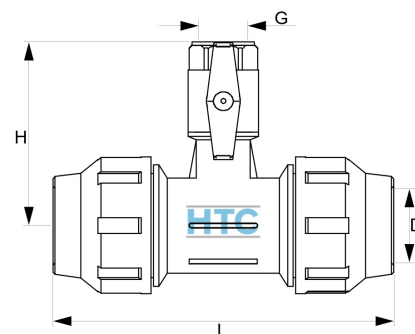

T-Stück 2fach Klemme x Kugelhahn Innengewinde

PZ0530

Alle Maßangaben in Millimeter, Gewichtsangaben in Gramm. Für die fotografische Darstellung verwenden wir eine Artikelgröße sowie Studioliicht. Die Abbildungen, technischen Daten, Maße und Ausführungen sind unverbindlich. Sie gelten nicht als zugesicherte Eigenschaften oder als Beschaffenheits- oder Haltbarkeitsgarantien. Wir behalten uns jederzeit Änderung ohne Ankündigung vor. Die Nutzmaße sind definiert bzw. verstärkt dargestellt bzw. ergeben sich aus der Artikelbezeichnung. Weitere Maße dienen ausschließlich der Darstellungsunterstützung. Bei Zweckentfremdung bitten wir dies zu beachten.

Artikel-Nr.	Variante	D	G	H	L	Rohr A-Ø	Preis
PZ0530.032.K20	32mm x 1/2"	32	1/2" (20,96mm)	100	175	32	13,71 €*
PZ0530.032.K25	32mm x 3/4"	32	3/4" (26,44mm)	175	100	32	14,66 €*
PZ0530.063.K25	63mm x 3/4"	63	3/4" (26,44mm)	184	295	63	25,54 €*
PZ0530.063.K32	63mm x 1"	63	1" (33,25mm)	200	295	63	29,89 €*