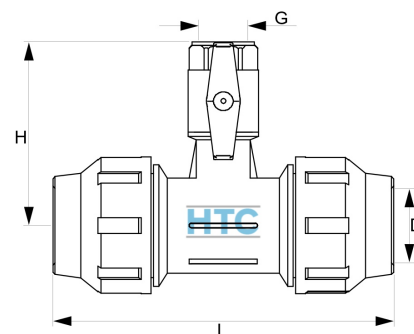

T-Stück 2fach Klemme x Kugelhahn Innengewinde

PZ0530

Alle Maßangaben in Millimeter, Gewichtsangaben in Gramm. Für die fotografische Darstellung verwenden wir eine Artikelgröße sowie Studioliicht. Die Abbildungen, technischen Daten, Maße und Ausführungen sind unverbindlich. Sie gelten nicht als zugesicherte Eigenschaften oder als Beschaffenheits- oder Haltbarkeitsgarantien. Wir behalten uns jederzeit Änderung ohne Ankündigung vor. Die Nutzmaße sind definiert bzw. verstärkt dargestellt bzw. ergeben sich aus der Artikelbezeichnung. Weitere Maße dienen ausschließlich der Darstellungsunterstützung. Bei Zweckentfremdung bitten wir dies zu beachten.

Artikel-Nr.	Variante	D	G	H	L	Rohr A-Ø	Preis
PZ0530.032.K20	32mm x 1/2"	32	1/2" (20,96mm)	100	175	32	13,71 €*
PZ0530.032.K25	32mm x 3/4"	32	3/4" (26,44mm)	175	100	32	14,66 €*
PZ0530.063.K25	63mm x 3/4"	63	3/4" (26,44mm)	184	295	63	25,54 €*
PZ0530.063.K32	63mm x 1"	63	1" (33,25mm)	200	295	63	29,89 €*