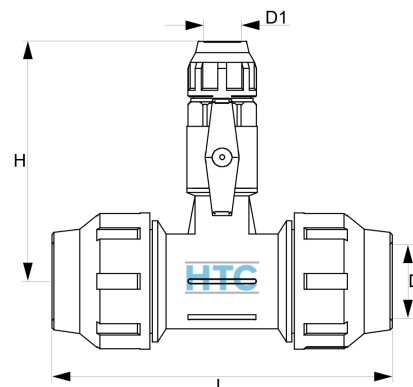

T-Stück 2fach Klemme x Kugelhahn Klemme

PZ0535

Alle Maßangaben in Millimeter, Gewichtsangaben in Gramm. Für die fotografische Darstellung verwenden wir eine Artikelgröße sowie Studioliicht. Die Abbildungen, technischen Daten, Maße und Ausführungen sind unverbindlich. Sie gelten nicht als zugesicherte Eigenschaften oder als Beschaffenheits- oder Haltbarkeitsgarantien. Wir behalten uns jederzeit Änderung ohne Ankündigung vor. Die Nutzmaße sind definiert bzw. verstärkt dargestellt bzw. ergeben sich aus der Artikelbezeichnung. Weitere Maße dienen ausschließlich der Darstellungsunterstützung. Bei Zweckentfremdung bitten wir dies zu beachten.

Artikel-Nr.	Variante	D	D1	H	L	Rohr A-Ø	Preis
PZ0535.032.K20	32 x 20mm	32	20	138	175	32 x 20	15,52 €* [*]
PZ0535.032.K25	32 x 25mm	32	25	142	175	32 x 25	16,90 €* [*]
PZ0535.063.K25	63 x 25mm	63	25	180	295	63 x 25	27,35 €* [*]
PZ0535.063.K32	63 x 32mm	63	32	190	295	63 x 32	32,08 €* [*]