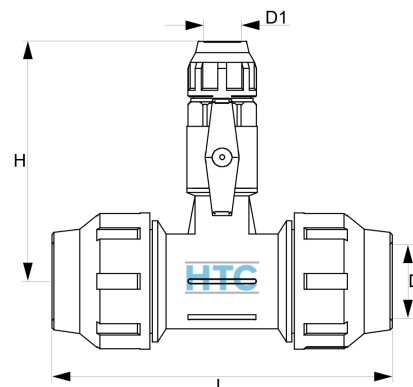

## T-Stück 2fach Klemme x Kugelhahn Klemme

## PZ0535

Alle Maßangaben in Millimeter, Gewichtsangaben in Gramm. Für die fotografische Darstellung verwenden wir eine Artikelgröße sowie Studioliicht. Die Abbildungen, technischen Daten, Maße und Ausführungen sind unverbindlich. Sie gelten nicht als zugesicherte Eigenschaften oder als Beschaffenheits- oder Haltbarkeitsgarantien. Wir behalten uns jederzeit Änderung ohne Ankündigung vor. Die Nutzmaße sind definiert bzw. verstärkt dargestellt bzw. ergeben sich aus der Artikelbezeichnung. Weitere Maße dienen ausschließlich der Darstellungsunterstützung. Bei Zweckentfremdung bitten wir dies zu beachten.

Artikel-Nr.	Variante	D	D1	H	L	Rohr A-Ø	Preis
PZ0535.032.K20	32 x 20mm	<b>32</b>	<b>20</b>	138	175	32 x 20	15,52 €* <sup>*</sup>
PZ0535.032.K25	32 x 25mm	<b>32</b>	<b>25</b>	142	175	32 x 25	16,90 €* <sup>*</sup>
PZ0535.063.K25	63 x 25mm	<b>63</b>	<b>25</b>	180	295	63 x 25	27,35 €* <sup>*</sup>
PZ0535.063.K32	63 x 32mm	<b>63</b>	<b>32</b>	190	295	63 x 32	32,08 €* <sup>*</sup>