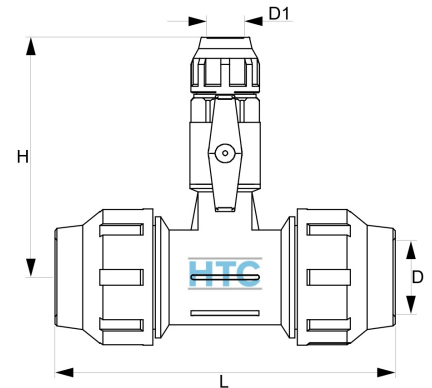

T-Stück 2fach Klemme x Kugelhahn Klemme

PZ0535

Alle Maßangaben in Millimeter, Gewichtsangaben in Gramm. Für die fotografische Darstellung verwenden wir eine Artikelgröße sowie Studioliicht. Die Abbildungen, technischen Daten, Maße und Ausführungen sind unverbindlich. Sie gelten nicht als zugesicherte Eigenschaften oder als Beschaffenheits- oder Haltbarkeitsgarantien. Wir behalten uns jederzeit Änderung ohne Ankündigung vor. Die Nutzmaße sind definiert bzw. verstärkt dargestellt bzw. ergeben sich aus der Artikelbezeichnung. Weitere Maße dienen ausschließlich der Darstellungsunterstützung. Bei Zweckentfremdung bitten wir dies zu beachten.

Artikel-Nr.	Variante	D	D1	H	L	Rohr A-Ø	Preis
PZ0535.032.K20	32 x 20mm	32	20	138	175	32 x 20	15,52 €* [*]
PZ0535.032.K25	32 x 25mm	32	25	142	175	32 x 25	16,90 €* [*]
PZ0535.063.K25	63 x 25mm	63	25	180	295	63 x 25	27,35 €* [*]
PZ0535.063.K32	63 x 32mm	63	32	190	295	63 x 32	32,08 €* [*]