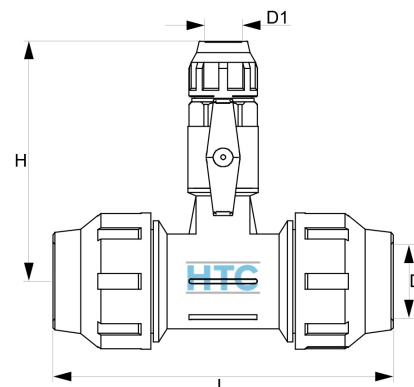

## T-Stück 2fach Klemme x Kugelhahn Klemme

## PZ0535

Alle Maßangaben in Millimeter, Gewichtsangaben in Gramm. Für die fotografische Darstellung verwenden wir eine Artikelgröße sowie Studioliicht. Die Abbildungen, technischen Daten, Maße und Ausführungen sind unverbindlich. Sie gelten nicht als zugesicherte Eigenschaften oder als Beschaffenheits- oder Haltbarkeitsgarantien. Wir behalten uns jederzeit Änderung ohne Ankündigung vor. Die Nutzmaße sind definiert bzw. verstärkt dargestellt bzw. ergeben sich aus der Artikelbezeichnung. Weitere Maße dienen ausschließlich der Darstellungsunterstützung. Bei Zweckentfremdung bitten wir dies zu beachten.

Artikel-Nr.	Variante	D	D1	H	L	Rohr A-Ø	Preis
PZ0535.032.K20	32 x 20mm	<b>32</b>	<b>20</b>	138	175	32 x 20	15,52 €* <sup>*</sup>
PZ0535.032.K25	32 x 25mm	<b>32</b>	<b>25</b>	142	175	32 x 25	16,90 €* <sup>*</sup>
PZ0535.063.K25	63 x 25mm	<b>63</b>	<b>25</b>	180	295	63 x 25	27,35 €* <sup>*</sup>
PZ0535.063.K32	63 x 32mm	<b>63</b>	<b>32</b>	190	295	63 x 32	32,08 €* <sup>*</sup>