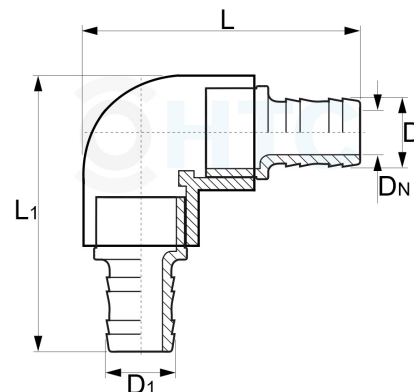

PVC-U Winkel 90° mit 2fach Schlauchtülle

AF0415

Alle Maßangaben in Millimeter, Gewichtsangaben in Gramm. Für die fotografische Darstellung verwenden wir eine Artikelgröße sowie Studioliicht. Die Abbildungen, technischen Daten, Maße und Ausführungen sind unverbindlich. Sie gelten nicht als zugesicherte Eigenschaften oder als Beschaffenheits- oder Haltbarkeitsgarantien. Wir behalten uns jederzeit Änderung ohne Ankündigung vor. Die Nutzmaße sind definiert bzw. verstärkt dargestellt bzw. ergeben sich aus der Artikelbezeichnung. Weitere Maße dienen ausschließlich der Darstellungsunterstützung. Bei Zweckentfremdung bitten wir dies zu beachten.

Artikel-Nr.	Variante	D	D1	DN	L	L1	Schlauch Ø Innen	Preis
AF0415.020.008	8 x 8mm	8	8	5	69	69	8	2,90 €*
AF0415.020.010	10 x 10mm	10	10	6	69	69	10	2,90 €*
AF0415.020.012	12 x 12mm	12	12	8	72	72	12	2,90 €*
AF0415.020.016	16 x 16mm	16	16	11,5	73	73	16	2,90 €*
AF0415.020.020	20 x 20mm	20	20	13	90	90	20	2,90 €*
AF0415.025.025	25 x 25mm	25	25	18	103	103	25	3,51 €*
AF0415.032.032	32 x 32mm	32	32	24	103	103	32	4,91 €*
AF0415.040.040	40 x 40mm	40	40	27	138	138	40	5,19 €*
AF0415.038.038	38 x 38mm	38	38	25	148	148	38	5,60 €*
AF0415.050.038	50 x 38mm	38	50	25	147	160	50 x 38	6,10 €*
AF0415.050.050	50 x 50mm	50	50	36	160	160	50	7,62 €*