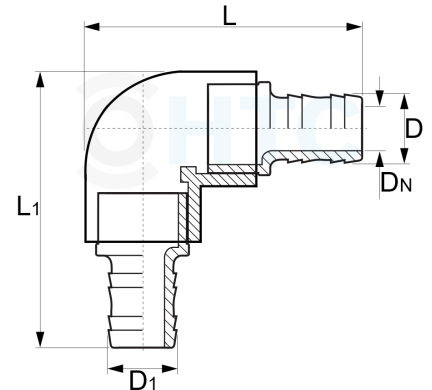

PVC-U Winkel 90° mit 2fach Schlauchtülle

AF0415

Alle Maßangaben in Millimeter, Gewichtsangaben in Gramm. Für die fotografische Darstellung verwenden wir eine Artikelgröße sowie Studioliicht. Die Abbildungen, technischen Daten, Maße und Ausführungen sind unverbindlich. Sie gelten nicht als zugesicherte Eigenschaften oder als Beschaffenheits- oder Haltbarkeitsgarantien. Wir behalten uns jederzeit Änderung ohne Ankündigung vor. Die Nutzmaße sind definiert bzw. verstärkt dargestellt bzw. ergeben sich aus der Artikelbezeichnung. Weitere Maße dienen ausschließlich der Darstellungsunterstützung. Bei Zweckentfremdung bitten wir dies zu beachten.

Artikel-Nr.	Variante	D	D1	DN	L	L1	Schlauch Ø Innen	Preis
AF0415.020.008	8 x 8mm	8	8	5	69	69	8	2,90 €*
AF0415.020.010	10 x 10mm	10	10	6	69	69	10	2,90 €*
AF0415.020.012	12 x 12mm	12	12	8	72	72	12	2,90 €*
AF0415.020.016	16 x 16mm	16	16	11,5	73	73	16	2,90 €*
AF0415.020.020	20 x 20mm	20	20	13	90	90	20	2,90 €*
AF0415.025.025	25 x 25mm	25	25	18	103	103	25	3,51 €*
AF0415.032.032	32 x 32mm	32	32	24	103	103	32	4,91 €*
AF0415.040.040	40 x 40mm	40	40	27	138	138	40	5,19 €*
AF0415.038.038	38 x 38mm	38	38	25	148	148	38	5,60 €*
AF0415.050.038	50 x 38mm	38	50	25	147	160	50 x 38	6,10 €*
AF0415.050.050	50 x 50mm	50	50	36	160	160	50	7,62 €*