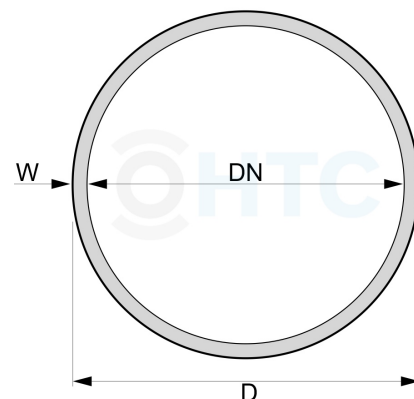

PVC-U Rohr 200 x 11,9mm - PN 16

AR0200.P16

Alle Maßangaben in Millimeter, Gewichtsangaben in Gramm. Für die fotografische Darstellung verwenden wir eine Artikelgröße sowie Studioliicht. Die Abbildungen, technischen Daten, Maße und Ausführungen sind unverbindlich. Sie gelten nicht als zugesicherte Eigenschaften oder als Beschaffenheits- oder Haltbarkeitsgarantien. Wir behalten uns jederzeit Änderung ohne Ankündigung vor. Die Nutzmaße sind definiert bzw. verstärkt dargestellt bzw. ergeben sich aus der Artikelbezeichnung. Weitere Maße dienen ausschließlich der Darstellungsunterstützung. Bei Zweckentfremdung bitten wir dies zu beachten.

Artikel-Nr.	Variante	D	DN	W	Länge	EN (PN)	Preis
AR0200.P16.001	1m Länge ohne Muffe	200	max. 176,2	mind. 11,9	1m ±1%	16	67,05 €*
AR0200.P16.002	2m Länge*	200	max. 176,2	mind. 11,9	2m ±1%	16	136,60 €*
AR0200.P16.L06	6m Länge mit Muffe	200	max. 176,2	mind. 11,9	6m ±1%	16	354,02 €*