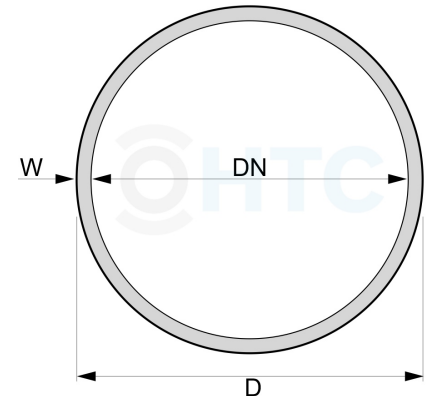

PVC-U Rohr 200 x 11,9mm - PN 16

AR0200.P16

Alle Maßangaben in Millimeter, Gewichtsangaben in Gramm. Für die fotografische Darstellung verwenden wir eine Artikelgröße sowie Studioliicht. Die Abbildungen, technischen Daten, Maße und Ausführungen sind unverbindlich. Sie gelten nicht als zugesicherte Eigenschaften oder als Beschaffenheits- oder Haltbarkeitsgarantien. Wir behalten uns jederzeit Änderung ohne Ankündigung vor. Die Nutzmaße sind definiert bzw. verstärkt dargestellt bzw. ergeben sich aus der Artikelbezeichnung. Weitere Maße dienen ausschließlich der Darstellungsunterstützung. Bei Zweckentfremdung bitten wir dies zu beachten.

Artikel-Nr.	Variante	D	DN	W	Länge	EN (PN)	Preis
AR0200.P16.001	1m Länge ohne Muffe	200	max. 176,2	mind. 11,9	1m ±1%	16	67,05 €* 67,05 €
AR0200.P16.002	2m Länge*	200	max. 176,2	mind. 11,9	2m ±1%	16	136,60 €* 136,60 €
AR0200.P16.L06	6m Länge mit Muffe	200	max. 176,2	mind. 11,9	6m ±1%	16	354,02 €* 354,02 €