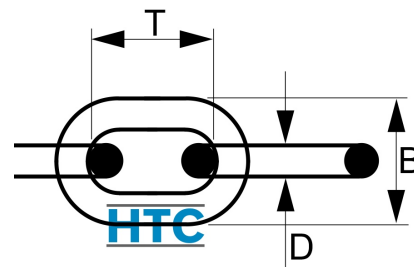

Genovese Kette Abhängekette Edelstahl V2A

ES8070

Alle Maßangaben in Millimeter, Gewichtsangaben in Gramm. Für die fotografische Darstellung verwenden wir eine Artikelgröße sowie Studiolicht. Die Abbildungen, technischen Daten, Maße und Ausführungen sind unverbindlich. Sie gelten nicht als zugesicherte Eigenschaften oder als Beschaffenheits- oder Haltbarkeitsgarantien. Wir behalten uns jederzeit Änderung ohne Ankündigung vor. Die Nutzmaße sind definiert bzw. verstärkt dargestellt bzw. ergeben sich aus der Artikelbezeichnung. Weitere Maße dienen ausschließlich der Darstellungsunterstützung. Bei Zweckentfremdung bitten wir dies zu beachten.

Artikel-Nr.	Variante	B	D	max. Arbeitslast (kg)	T	max. Länge	Preis
ES8070.204.001	4mm Meterware	16	4	100	20,5	25m	6,87 €* [*]
ES8070.205.001	5mm Meterware	19,5	5	160	23	20m	10,41 €* [*]
ES8070.205.040	5mm Rolle 40m	19,5	5	160	23	---	346,99 €* [*]
ES8070.206.001	6mm Meterware	23	6	200	28	15m	15,77 €* [*]
ES8070.206.030	6mm Rolle 30m	23	6	200	28	---	394,15 €* [*]
ES8070.208.001	8mm Meterware	30,5	8	400	35	11m	27,00 €* [*]
ES8070.208.022	8mm Rolle 22m	30,5	8	400	35	---	494,93 €* [*]