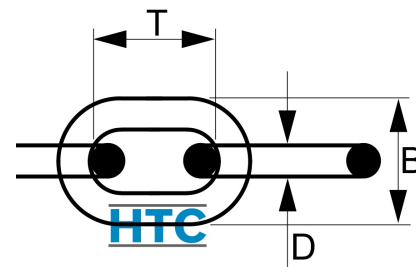

## Genovese Kette Abhängekette Edelstahl V2A

## ES8070

Alle Maßangaben in Millimeter, Gewichtsangaben in Gramm. Für die fotografische Darstellung verwenden wir eine Artikelgröße sowie Studioliicht. Die Abbildungen, technischen Daten, Maße und Ausführungen sind unverbindlich. Sie gelten nicht als zugesicherte Eigenschaften oder als Beschaffenheits- oder Haltbarkeitsgarantien. Wir behalten uns jederzeit Änderung ohne Ankündigung vor. Die Nutzmaße sind definiert bzw. verstärkt dargestellt bzw. ergeben sich aus der Artikelbezeichnung. Weitere Maße dienen ausschließlich der Darstellungsunterstützung. Bei Zweckentfremdung bitten wir dies zu beachten.

Artikel-Nr.	Variante	B	D	max. Arbeitslast (kg)	T	max. Länge	Preis
ES8070.204.001	4mm Meterware	16	4	100	20,5	25m	6,87 €* <sup>*</sup>
ES8070.205.001	5mm Meterware	19,5	5	160	23	20m	10,41 €* <sup>*</sup>
ES8070.205.040	5mm Rolle 40m	19,5	5	160	23	---	346,99 €* <sup>*</sup>
ES8070.206.001	6mm Meterware	23	6	200	28	15m	15,77 €* <sup>*</sup>
ES8070.206.030	6mm Rolle 30m	23	6	200	28	---	394,15 €* <sup>*</sup>
ES8070.208.001	8mm Meterware	30,5	8	400	35	11m	27,00 €* <sup>*</sup>
ES8070.208.022	8mm Rolle 22m	30,5	8	400	35	---	494,93 €* <sup>*</sup>