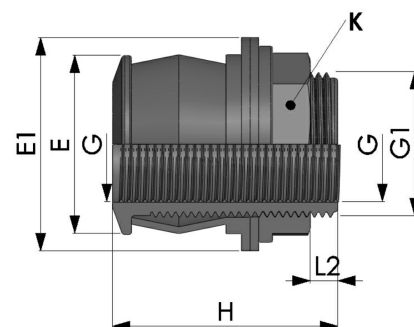

## Push-In TankConnector FPM Aussen- x Innengewinde

**PF0832**

Alle Maßangaben in Millimeter, Gewichtsangaben in Gramm. Für die fotografische Darstellung verwenden wir eine Artikelgröße sowie Studioliicht. Die Abbildungen, technischen Daten, Maße und Ausführungen sind unverbindlich. Sie gelten nicht als zugesicherte Eigenschaften oder als Beschaffenheits- oder Haltbarkeitsgarantien. Wir behalten uns jederzeit Änderung ohne Ankündigung vor. Die Nutzmaße sind definiert bzw. verstärkt dargestellt bzw. ergeben sich aus der Artikelbezeichnung. Weitere Maße dienen ausschließlich der Darstellungsunterstützung. Bei Zweckentfremdung bitten wir dies zu beachten.

Artikel-Nr.	Variante	E	E1	G	G1	H	K	L2	Preis
PF0832.FPM.020	1/2" x 3/8"	29	37	<b>3/8" (16,66mm)</b>	<b>1/2" (20,96mm)</b>	49	28	5	15,21 €*
PF0832.FPM.025	3/4" x 1/2"	35	43	<b>3/4" (26,44mm)</b>	<b>1/2" (20,96mm)</b>	52	32	4	15,79 €*
PF0832.FPM.032	1" x 3/4"	43	53	<b>3/4" (26,44mm)</b>	<b>1" (33,25mm)</b>	56	41	7	17,52 €*
PF0832.FPM.040	1 1/4" x 1"	52	62	<b>1" (33,25mm)</b>	<b>1 1/4" (41,91mm)</b>	65	50	6	22,79 €*
PF0832.FPM.050	1 1/2" x 1 1/4"	59	68	<b>1 1/4" (41,91mm)</b>	<b>1 1/2" (47,81mm)</b>	75	57	16	44,26 €*
PF0832.FPM.063	2" x 1 1/2"	70	80	<b>1 1/2" (47,81mm)</b>	<b>2" (59,61mm)</b>	91	70	31	26,61 €*