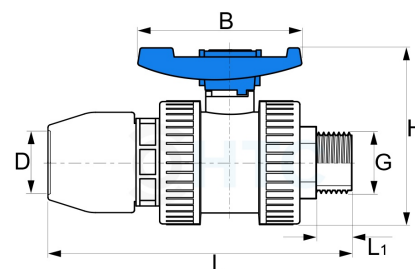

## PVC-U Kugelhahn HDPE Aussengewinde x PP-Klemme für PE-Rohr

### AK0918

Alle Maßangaben in Millimeter, Gewichtsangaben in Gramm. Für die fotografische Darstellung verwenden wir eine Artikelgröße sowie Studioliicht. Die Abbildungen, technischen Daten, Maße und Ausführungen sind unverbindlich. Sie gelten nicht als zugesicherte Eigenschaften oder als Beschaffenheits- oder Haltbarkeitsgarantien. Wir behalten uns jederzeit Änderung ohne Ankündigung vor. Die Nutzmaße sind definiert bzw. verstärkt dargestellt bzw. ergeben sich aus der Artikelbezeichnung. Weitere Maße dienen ausschließlich der Darstellungsunterstützung. Bei Zweckentfremdung bitten wir dies zu beachten.

Artikel-Nr.	Variante	B	D	DN	G	H	L	L1	Rohr A- Ø	Preis
AK0918.020.020	1/2" x 20mm	68	<b>20</b>	15	<b>1/2" (20,96mm)</b>	78	134	14,5	<b>20</b>	2,94 €* 2,94 €
AK0918.025.025	3/4" x 25mm	76	<b>25</b>	20	<b>3/4" (26,44mm)</b>	88,5	143,5	17,5	<b>32</b>	3,57 €* 3,57 €
AK0918.032.032	1" x 32mm	87	<b>32</b>	25	<b>1" (33,25mm)</b>	102,5	165	17,5	<b>32</b>	5,50 €* 5,50 €
AK0918.040.040	1 1/4" x 40mm	102	<b>40</b>	30	<b>1 1/4" (41,91mm)</b>	116	200	19	<b>40</b>	9,34 €* 9,34 €
AK0918.050.050	1 1/2" x 50mm	119	<b>50</b>	39	<b>1 1/2" (47,81mm)</b>	135	241	30	<b>50</b>	12,66 €* 12,66 €
AK0918.063.063	2" x 63mm	145	<b>63</b>	49	<b>2" (59,61mm)</b>	161	273	32	<b>63</b>	20,88 €* 20,88 €