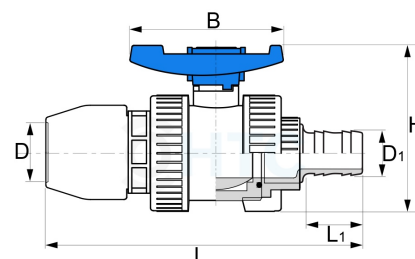

PVC-U Kugelhahn HDPE Schlauchtülle x PP-Klemme für PE-Rohr

AK0919

Alle Maßangaben in Millimeter, Gewichtsangaben in Gramm. Für die fotografische Darstellung verwenden wir eine Artikelgröße sowie Studiolicht. Die Abbildungen, technischen Daten, Maße und Ausführungen sind unverbindlich. Sie gelten nicht als zugesicherte Eigenschaften oder als Beschaffenheits- oder Haltbarkeitsgarantien. Wir behalten uns jederzeit Änderung ohne Ankündigung vor. Die Nutzmaße sind definiert bzw. verstärkt dargestellt bzw. ergeben sich aus der Artikelbezeichnung. Weitere Maße dienen ausschließlich der Darstellungsunterstützung. Bei Zweckentfremdung bitten wir dies zu beachten.

Artikel-Nr.	Variante	B	D	D1	DN	H	L	L1	Rohr A-Ø	Preis
AK0919.010.020	10 x 20mm	68	20	10	5,5	71	176	22	20	4,35 €* 4,35 €
AK0919.012.020	12 x 20mm	68	20	12	7,5	71	180	25	20	4,35 €* 4,35 €
AK0919.016.020	16 x 20mm	68	20	16	11	71	183	27	20	4,35 €* 4,35 €
AK0919.020.020	20 x 20mm	68	20	20	13	71	194	41	20	4,35 €* 4,35 €
AK0919.016.025	16 x 25mm	77	25	16	14	89	199	27	25	5,33 €* 5,33 €
AK0919.020.025	20 x 25mm	77	25	20	14	89	202	27	25	5,33 €* 5,33 €
AK0919.025.025	25 x 25mm	77	25	25	18	89	220	43	25	5,33 €* 5,33 €
AK0919.016.032	16 x 32mm	87	32	16	10	103	185	26	32	8,11 €* 8,11 €
AK0919.020.032	20 x 32mm	87	32	20	13,5	103	188	29	32	8,11 €* 8,11 €
AK0919.025.032	25 x 32mm	87	32	25	17,5	103	193	34	32	8,11 €* 8,11 €
AK0919.032.032	32 x 32mm	87	32	32	24	103	196	42	32	8,11 €* 8,11 €
AK0919.040.040	40 x 40mm	102	40	40	27	116	243	55	40	10,75 €* 10,75 €
AK0919.038.050	38 x 50mm	119	50	38	31	135	257	42	50	13,04 €* 13,04 €
AK0919.050.050	50 x 50mm	119	50	50	36	135	278	59	50	13,48 €* 13,48 €