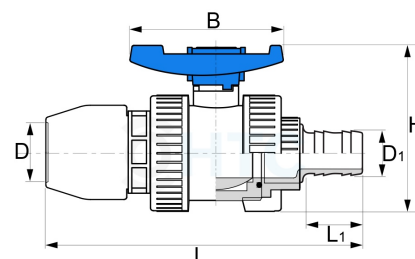

PVC-U Kugelhahn HDPE Schlauchtülle x PP-Klemme für PE-Rohr

AK0919

Alle Maßangaben in Millimeter, Gewichtsangaben in Gramm. Für die fotografische Darstellung verwenden wir eine Artikelgröße sowie Studiolicht. Die Abbildungen, technischen Daten, Maße und Ausführungen sind unverbindlich. Sie gelten nicht als zugesicherte Eigenschaften oder als Beschaffenheits- oder Haltbarkeitsgarantien. Wir behalten uns jederzeit Änderung ohne Ankündigung vor. Die Nutzmaße sind definiert bzw. verstärkt dargestellt bzw. ergeben sich aus der Artikelbezeichnung. Weitere Maße dienen ausschließlich der Darstellungsunterstützung. Bei Zweckentfremdung bitten wir dies zu beachten.

Artikel-Nr.	Variante	B	D	D1	DN	H	L	L1	Rohr A-Ø	Preis
AK0919.010.020	10 x 20mm	68	20	10	5,5	71	176	22	20	4,35 €*
AK0919.012.020	12 x 20mm	68	20	12	7,5	71	180	25	20	4,35 €*
AK0919.016.020	16 x 20mm	68	20	16	11	71	183	27	20	4,35 €*
AK0919.020.020	20 x 20mm	68	20	20	13	71	194	41	20	4,35 €*
AK0919.016.025	16 x 25mm	77	25	16	14	89	199	27	25	5,33 €*
AK0919.020.025	20 x 25mm	77	25	20	14	89	202	27	25	5,33 €*
AK0919.025.025	25 x 25mm	77	25	25	18	89	220	43	25	5,33 €*
AK0919.016.032	16 x 32mm	87	32	16	10	103	185	26	32	8,11 €*
AK0919.020.032	20 x 32mm	87	32	20	13,5	103	188	29	32	8,11 €*
AK0919.025.032	25 x 32mm	87	32	25	17,5	103	193	34	32	8,11 €*
AK0919.032.032	32 x 32mm	87	32	32	24	103	196	42	32	8,11 €*
AK0919.040.040	40 x 40mm	102	40	40	27	116	243	55	40	10,75 €*
AK0919.038.050	38 x 50mm	119	50	38	31	135	257	42	50	13,04 €*
AK0919.050.050	50 x 50mm	119	50	50	36	135	278	59	50	13,48 €*