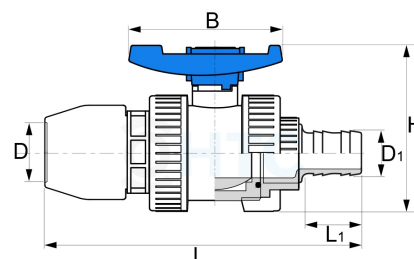

PVC-U Kugelhahn HDPE Schlauchtülle x PP-Klemme für PE-Rohr

AK0919

Alle Maßangaben in Millimeter, Gewichtsangaben in Gramm. Für die fotografische Darstellung verwenden wir eine Artikelgröße sowie Studiolicht. Die Abbildungen, technischen Daten, Maße und Ausführungen sind unverbindlich. Sie gelten nicht als zugesicherte Eigenschaften oder als Beschaffenheits- oder Haltbarkeitsgarantien. Wir behalten uns jederzeit Änderung ohne Ankündigung vor. Die Nutzmaße sind definiert bzw. verstärkt dargestellt bzw. ergeben sich aus der Artikelbezeichnung. Weitere Maße dienen ausschließlich der Darstellungsunterstützung. Bei Zweckentfremdung bitten wir dies zu beachten.

Artikel-Nr.	Variante	B	D	D1	DN	H	L	L1	Rohr A-Ø	Preis
AK0919.010.020	10 x 20mm	68	20	10	5,5	71	176	22	20	4,35 €*
AK0919.012.020	12 x 20mm	68	20	12	7,5	71	180	25	20	4,35 €*
AK0919.016.020	16 x 20mm	68	20	16	11	71	183	27	20	4,35 €*
AK0919.020.020	20 x 20mm	68	20	20	13	71	194	41	20	4,35 €*
AK0919.016.025	16 x 25mm	77	25	16	14	89	199	27	25	5,33 €*
AK0919.020.025	20 x 25mm	77	25	20	14	89	202	27	25	5,33 €*
AK0919.025.025	25 x 25mm	77	25	25	18	89	220	43	25	5,33 €*
AK0919.016.032	16 x 32mm	87	32	16	10	103	185	26	32	8,11 €*
AK0919.020.032	20 x 32mm	87	32	20	13,5	103	188	29	32	8,11 €*
AK0919.025.032	25 x 32mm	87	32	25	17,5	103	193	34	32	8,11 €*
AK0919.032.032	32 x 32mm	87	32	32	24	103	196	42	32	8,11 €*
AK0919.040.040	40 x 40mm	102	40	40	27	116	243	55	40	10,75 €*
AK0919.038.050	38 x 50mm	119	50	38	31	135	257	42	50	13,04 €*
AK0919.050.050	50 x 50mm	119	50	50	36	135	278	59	50	13,48 €*