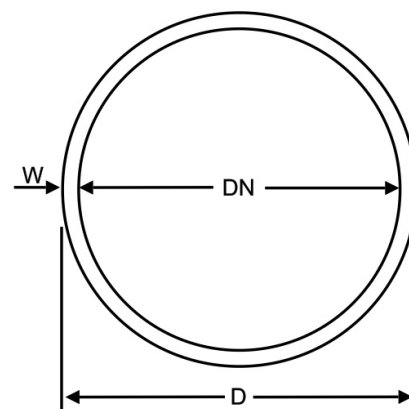

Blu-Lock System Verlegerohr Irritec und Anschlussfittings

BW5020

Alle Maßangaben in Millimeter, Gewichtsangaben in Gramm. Für die fotografische Darstellung verwenden wir eine Artikelgröße sowie Studioliicht. Die Abbildungen, technischen Daten, Maße und Ausführungen sind unverbindlich. Sie gelten nicht als zugesicherte Eigenschaften oder als Beschaffenheits- oder Haltbarkeitsgarantien. Wir behalten uns jederzeit Änderung ohne Ankündigung vor. Die Nutzmaße sind definiert bzw. verstärkt dargestellt bzw. ergeben sich aus der Artikelbezeichnung. Weitere Maße dienen ausschließlich der Darstellungsunterstützung. Bei Zweckentfremdung bitten wir dies zu beachten.

Artikel-Nr.	Variante	D	DN	W	max. Länge	Gewinde	Preis
BW5020.000.001	Meterware Irritec	15	11	2	30m	---	1,65 €* [*]
BW5020.ROL.30M	30 Meter Rolle Irritec	15	11	2	---	---	32,50 €* [*]
BW5020.101.000	Blu-Lock Verbinder gerade	---	12	---	---	---	2,08 €* [*]
BW5020.104.020	1/2" x Blu-Lock	---	12	---	---	1/2" (20,96mm)	1,35 €* [*]
BW5020.104.025	3/4" x Blu-Lock	---	12	---	---	3/4" (26,44mm)	1,35 €* [*]
BW5020.502.000	Blu-Lock T-Stück	---	12	---	---	---	3,07 €* [*]
BW5020.410.020	90° Winkel 1/2" x Blu-Lock	---	12	---	---	1/2" (20,96mm)	1,59 €* [*]
BW5020.410.025	90° Winkel 3/4" x Blu-Lock	---	12	---	---	3/4" (26,44mm)	1,59 €* [*]