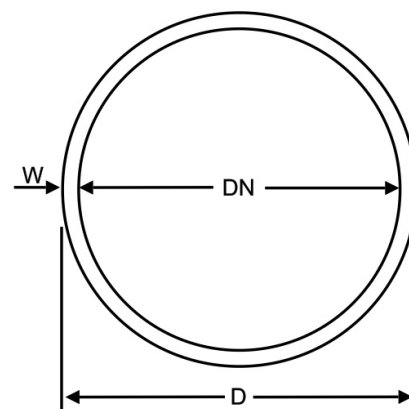

Blu-Lock System Verlegerohr Irritec und Anschlussfittings

BW5020

Alle Maßangaben in Millimeter, Gewichtsangaben in Gramm. Für die fotografische Darstellung verwenden wir eine Artikelgröße sowie Studiolicht. Die Abbildungen, technischen Daten, Maße und Ausführungen sind unverbindlich. Sie gelten nicht als zugesicherte Eigenschaften oder als Beschaffenheits- oder Haltbarkeitsgarantien. Wir behalten uns jederzeit Änderung ohne Ankündigung vor. Die Nutzmaße sind definiert bzw. verstärkt dargestellt bzw. ergeben sich aus der Artikelbezeichnung. Weitere Maße dienen ausschließlich der Darstellungsunterstützung. Bei Zweckentfremdung bitten wir dies zu beachten.

Artikel-Nr.	Variante	D	DN	W	max. Länge	Gewinde	Preis
BW5020.000.001	Meterware Irritec	15	11	2	30m	---	1,65 €* 32,50 €* 2,08 €* 1,35 €* 1,35 €* 3,07 €* 1,59 €* 1,59 €*
BW5020.ROL.30M	30 Meter Rolle Irritec	15	11	2	---	---	
BW5020.101.000	Blu-Lock Verbinder gerade	---	12	---	---	---	
BW5020.104.020	1/2" x Blu-Lock	---	12	---	---	1/2" (20,96mm)	
BW5020.104.025	3/4" x Blu-Lock	---	12	---	---	3/4" (26,44mm)	
BW5020.502.000	Blu-Lock T-Stück	---	12	---	---	---	
BW5020.410.020	90° Winkel 1/2" x Blu-Lock	---	12	---	---	1/2" (20,96mm)	
BW5020.410.025	90° Winkel 3/4" x Blu-Lock	---	12	---	---	3/4" (26,44mm)	