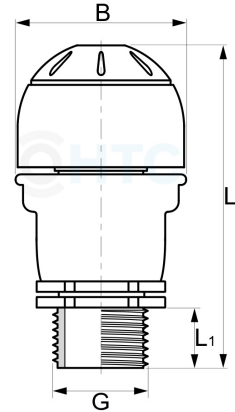

PP autom. Entlüftungsventil Schnellentlüfter

AK0890

Alle Maßangaben in Millimeter, Gewichtsangaben in Gramm. Für die fotografische Darstellung verwenden wir eine Artikelgröße sowie Studioliicht. Die Abbildungen, technischen Daten, Maße und Ausführungen sind unverbindlich. Sie gelten nicht als zugesicherte Eigenschaften oder als Beschaffenheits- oder Haltbarkeitsgarantien. Wir behalten uns jederzeit Änderung ohne Ankündigung vor. Die Nutzmaße sind definiert bzw. verstärkt dargestellt bzw. ergeben sich aus der Artikelbezeichnung. Weitere Maße dienen ausschließlich der Darstellungsunterstützung. Bei Zweckentfremdung bitten wir dies zu beachten.

Artikel-Nr.	Variante	B	G	L	L1	Preis
AK0890.000.025	3/4"	57,5	3/4" (26,44mm)	115	21	5,13 €*
AK0890.000.032	1"	57,5	1" (33,25mm)	115	21	5,13 €*

* alle Preise netto exkl. gesetzliche MwSt.

HT CONNECT GmbH & Co. KG - Norisstraße 4 - 91257 Pegnitz - Tel.: 09241/9109100 - Mail: info@ht-connect.de