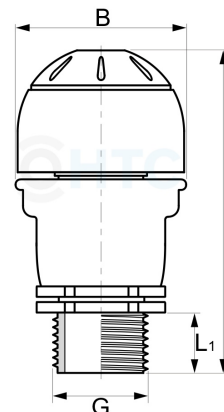

PP autom. Entlüftungsventil Schnellentlüfter

AK0890

Alle Maßangaben in Millimeter, Gewichtsangaben in Gramm. Für die fotografische Darstellung verwenden wir eine Artikelgröße sowie Studioliicht. Die Abbildungen, technischen Daten, Maße und Ausführungen sind unverbindlich. Sie gelten nicht als zugesicherte Eigenschaften oder als Beschaffenheits- oder Haltbarkeitsgarantien. Wir behalten uns jederzeit Änderung ohne Ankündigung vor. Die Nutzmaße sind definiert bzw. verstärkt dargestellt bzw. ergeben sich aus der Artikelbezeichnung. Weitere Maße dienen ausschließlich der Darstellungsunterstützung. Bei Zweckentfremdung bitten wir dies zu beachten.

Artikel-Nr.	Variante	B	G	L	L1	Preis
AK0890.000.025	3/4"	57,5	3/4" (26,44mm)	115	21	5,13 €* 5,13 €
AK0890.000.032	1"	57,5	1" (33,25mm)	115	21	5,13 €* 5,13 €

* alle Preise netto exkl. gesetzliche MwSt.

HT CONNECT GmbH & Co. KG - Norisstraße 4 - 91257 Pegnitz - Tel.: 09241/9109100 - Mail: info@ht-connect.de