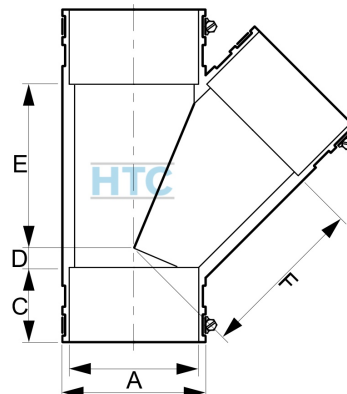

Flexibles T-Stück 45°

FL0501

Alle Maßangaben in Millimeter, Gewichtsangaben in Gramm. Für die fotografische Darstellung verwenden wir eine Artikelgröße sowie Studioliicht. Die Abbildungen, technischen Daten, Maße und Ausführungen sind unverbindlich. Sie gelten nicht als zugesicherte Eigenschaften oder als Beschaffenheits- oder Haltbarkeitsgarantien. Wir behalten uns jederzeit Änderung ohne Ankündigung vor. Die Nutzmaße sind definiert bzw. verstärkt dargestellt bzw. ergeben sich aus der Artikelbezeichnung. Weitere Maße dienen ausschließlich der Darstellungsunterstützung. Bei Zweckentfremdung bitten wir dies zu beachten.

Artikel-Nr.	Variante	A	B	C	D	E	F	Klemmbereich	Preis
FL0501.000.020	20mm	20	28	23	2	30	31	18 - 22	8,18 €* [*]
FL0501.000.025	25mm	25	33	23	3	36	37	23 - 27	8,18 €* [*]
FL0501.000.032	32mm	32	40	24	4	44	45	28 - 34	9,33 €* [*]
FL0501.000.040	40mm	40	48	24	5	54	54	35 - 42	9,66 €* [*]
FL0501.000.050	50mm	50	58	30	6	65	68	43 - 52	10,32 €* [*]
FL0501.000.063	63mm	63	73	48	9	82	85	53 - 65	19,32 €* [*]
FL0501.000.075	75mm	75	85	52	11	96	98	66 - 77	24,38 €* [*]
FL0501.000.090	90mm	90	100	53	13	114	117	80 - 92	32,41 €* [*]
FL0501.000.110	110mm	110	120	65	16	133	141	100 - 112	45,78 €* [*]
FL0501.000.125	125mm	125	135	75	18	152	158	115 - 127	65,43 €* [*]
FL0501.000.160	160mm	160	170	85	24	206	212	150 - 162	107,98 €* [*]