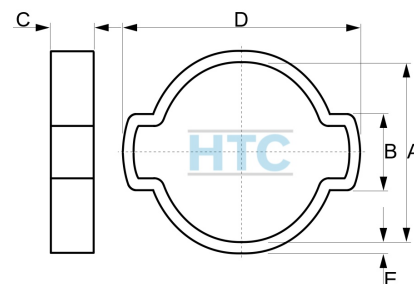

2-Ohr Klemme Schlauchschelle W1

SZW120

Alle Maßangaben in Millimeter, Gewichtsangaben in Gramm. Für die fotografische Darstellung verwenden wir eine Artikelgröße sowie Studioliicht. Die Abbildungen, technischen Daten, Maße und Ausführungen sind unverbindlich. Sie gelten nicht als zugesicherte Eigenschaften oder als Beschaffenheits- oder Haltbarkeitsgarantien. Wir behalten uns jederzeit Änderung ohne Ankündigung vor. Die Nutzmaße sind definiert bzw. verstärkt dargestellt bzw. ergeben sich aus der Artikelbezeichnung. Weitere Maße dienen ausschließlich der Darstellungsunterstützung. Bei Zweckentfremdung bitten wir dies zu beachten.

Artikel-Nr.	Variante	A	B	C	D	E	Preis
SZW120.005.007	5 - 7mm	7	4	6	12,5	0,6	0,13 €* [*]
SZW120.007.009	7 - 9mm	9	4,5	7	14	0,8	0,15 €* [*]
SZW120.009.011	9 - 11mm	11	6	7	17	0,8	0,15 €* [*]
SZW120.011.013	11 - 13mm	13	6	7	19	0,9	0,15 €* [*]
SZW120.013.015	13 - 15mm	15	6,5	7,5	22	1	0,17 €* [*]
SZW120.015.018	15 - 18mm	18	7,5	7,5	26,5	1,2	0,20 €* [*]
SZW120.017.020	17 - 20mm	20	8	7,5	27,5	1,2	0,21 €* [*]
SZW120.018.021	18 - 21mm	21	8	7,5	28	1,2	0,28 €* [*]
SZW120.020.023	20 - 23mm	23	9	9	32	1,3	0,28 €* [*]
SZW120.022.025	22 - 25mm	25	10	9	35	1,4	0,30 €* [*]
SZW120.023.027	23 - 27mm	27	10	9	37,5	1,4	0,32 €* [*]
SZW120.028.031	28 - 31mm	31	10	9,5	41	1,4	0,37 €* [*]
SZW120.031.034	31 - 34mm	34	11	9,5	44	1,6	0,39 €* [*]
SZW120.037.040	37 - 40mm	40	12	10	52	1,6	0,46 €* [*]