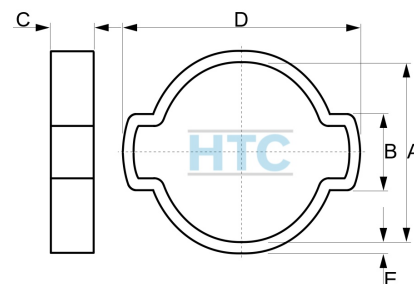

## 2-Ohr Klemme Schlauchschelle W1

## SZW120

Alle Maßangaben in Millimeter, Gewichtsangaben in Gramm. Für die fotografische Darstellung verwenden wir eine Artikelgröße sowie Studioliicht. Die Abbildungen, technischen Daten, Maße und Ausführungen sind unverbindlich. Sie gelten nicht als zugesicherte Eigenschaften oder als Beschaffenheits- oder Haltbarkeitsgarantien. Wir behalten uns jederzeit Änderung ohne Ankündigung vor. Die Nutzmaße sind definiert bzw. verstärkt dargestellt bzw. ergeben sich aus der Artikelbezeichnung. Weitere Maße dienen ausschließlich der Darstellungsunterstützung. Bei Zweckentfremdung bitten wir dies zu beachten.

Artikel-Nr.	Variante	A	B	C	D	E	Preis
SZW120.005.007	5 - 7mm	<b>7</b>	4	6	12,5	0,6	0,13 €* <sup>*</sup>
SZW120.007.009	7 - 9mm	<b>9</b>	4,5	7	14	0,8	0,15 €* <sup>*</sup>
SZW120.009.011	9 - 11mm	<b>11</b>	6	7	17	0,8	0,15 €* <sup>*</sup>
SZW120.011.013	11 - 13mm	<b>13</b>	6	7	19	0,9	0,15 €* <sup>*</sup>
SZW120.013.015	13 - 15mm	<b>15</b>	6,5	7,5	22	1	0,17 €* <sup>*</sup>
SZW120.015.018	15 - 18mm	<b>18</b>	7,5	7,5	26,5	1,2	0,20 €* <sup>*</sup>
SZW120.017.020	17 - 20mm	<b>20</b>	8	7,5	27,5	1,2	0,21 €* <sup>*</sup>
SZW120.018.021	18 - 21mm	<b>21</b>	8	7,5	28	1,2	0,28 €* <sup>*</sup>
SZW120.020.023	20 - 23mm	<b>23</b>	9	9	32	1,3	0,28 €* <sup>*</sup>
SZW120.022.025	22 - 25mm	<b>25</b>	10	9	35	1,4	0,30 €* <sup>*</sup>
SZW120.023.027	23 - 27mm	<b>27</b>	10	9	37,5	1,4	0,32 €* <sup>*</sup>
SZW120.028.031	28 - 31mm	<b>31</b>	10	9,5	41	1,4	0,37 €* <sup>*</sup>
SZW120.031.034	31 - 34mm	<b>34</b>	11	9,5	44	1,6	0,39 €* <sup>*</sup>
SZW120.037.040	37 - 40mm	<b>40</b>	12	10	52	1,6	0,46 €* <sup>*</sup>