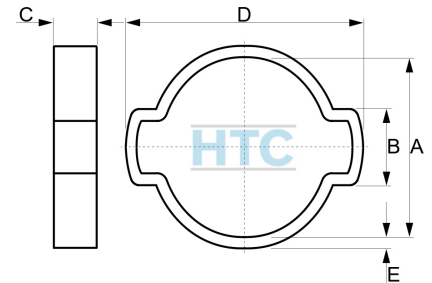

## 2-Ohr Klemme Schlauchschelle W1

## SZW120

Alle Maßangaben in Millimeter, Gewichtsangaben in Gramm. Für die fotografische Darstellung verwenden wir eine Artikelgröße sowie Studioliicht. Die Abbildungen, technischen Daten, Maße und Ausführungen sind unverbindlich. Sie gelten nicht als zugesicherte Eigenschaften oder als Beschaffenheits- oder Haltbarkeitsgarantien. Wir behalten uns jederzeit Änderung ohne Ankündigung vor. Die Nutzmaße sind definiert bzw. verstärkt dargestellt bzw. ergeben sich aus der Artikelbezeichnung. Weitere Maße dienen ausschließlich der Darstellungsunterstützung. Bei Zweckentfremdung bitten wir dies zu beachten.

Artikel-Nr.	Variante	A	B	C	D	E	Preis
SZW120.005.007	5 - 7mm	<b>7</b>	4	6	12,5	0,6	0,13 €* <sup>*</sup>
SZW120.007.009	7 - 9mm	<b>9</b>	4,5	7	14	0,8	0,15 €* <sup>*</sup>
SZW120.009.011	9 - 11mm	<b>11</b>	6	7	17	0,8	0,15 €* <sup>*</sup>
SZW120.011.013	11 - 13mm	<b>13</b>	6	7	19	0,9	0,15 €* <sup>*</sup>
SZW120.013.015	13 - 15mm	<b>15</b>	6,5	7,5	22	1	0,17 €* <sup>*</sup>
SZW120.015.018	15 - 18mm	<b>18</b>	7,5	7,5	26,5	1,2	0,20 €* <sup>*</sup>
SZW120.017.020	17 - 20mm	<b>20</b>	8	7,5	27,5	1,2	0,21 €* <sup>*</sup>
SZW120.018.021	18 - 21mm	<b>21</b>	8	7,5	28	1,2	0,28 €* <sup>*</sup>
SZW120.020.023	20 - 23mm	<b>23</b>	9	9	32	1,3	0,28 €* <sup>*</sup>
SZW120.022.025	22 - 25mm	<b>25</b>	10	9	35	1,4	0,30 €* <sup>*</sup>
SZW120.023.027	23 - 27mm	<b>27</b>	10	9	37,5	1,4	0,32 €* <sup>*</sup>
SZW120.028.031	28 - 31mm	<b>31</b>	10	9,5	41	1,4	0,37 €* <sup>*</sup>
SZW120.031.034	31 - 34mm	<b>34</b>	11	9,5	44	1,6	0,39 €* <sup>*</sup>
SZW120.037.040	37 - 40mm	<b>40</b>	12	10	52	1,6	0,46 €* <sup>*</sup>