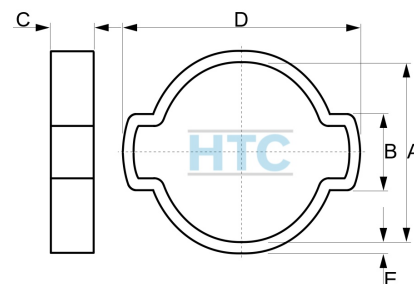

2-Ohr Klemme Schlauchschelle W1

SZW120

Alle Maßangaben in Millimeter, Gewichtsangaben in Gramm. Für die fotografische Darstellung verwenden wir eine Artikelgröße sowie Studioliicht. Die Abbildungen, technischen Daten, Maße und Ausführungen sind unverbindlich. Sie gelten nicht als zugesicherte Eigenschaften oder als Beschaffenheits- oder Haltbarkeitsgarantien. Wir behalten uns jederzeit Änderung ohne Ankündigung vor. Die Nutzmaße sind definiert bzw. verstärkt dargestellt bzw. ergeben sich aus der Artikelbezeichnung. Weitere Maße dienen ausschließlich der Darstellungsunterstützung. Bei Zweckentfremdung bitten wir dies zu beachten.

Artikel-Nr.	Variante	A	B	C	D	E	Preis
SZW120.005.007	5 - 7mm	7	4	6	12,5	0,6	0,13 €*
SZW120.007.009	7 - 9mm	9	4,5	7	14	0,8	0,15 €*
SZW120.009.011	9 - 11mm	11	6	7	17	0,8	0,15 €*
SZW120.011.013	11 - 13mm	13	6	7	19	0,9	0,15 €*
SZW120.013.015	13 - 15mm	15	6,5	7,5	22	1	0,17 €*
SZW120.015.018	15 - 18mm	18	7,5	7,5	26,5	1,2	0,20 €*
SZW120.017.020	17 - 20mm	20	8	7,5	27,5	1,2	0,21 €*
SZW120.018.021	18 - 21mm	21	8	7,5	28	1,2	0,28 €*
SZW120.020.023	20 - 23mm	23	9	9	32	1,3	0,28 €*
SZW120.022.025	22 - 25mm	25	10	9	35	1,4	0,30 €*
SZW120.023.027	23 - 27mm	27	10	9	37,5	1,4	0,32 €*
SZW120.028.031	28 - 31mm	31	10	9,5	41	1,4	0,37 €*
SZW120.031.034	31 - 34mm	34	11	9,5	44	1,6	0,39 €*
SZW120.037.040	37 - 40mm	40	12	10	52	1,6	0,46 €*