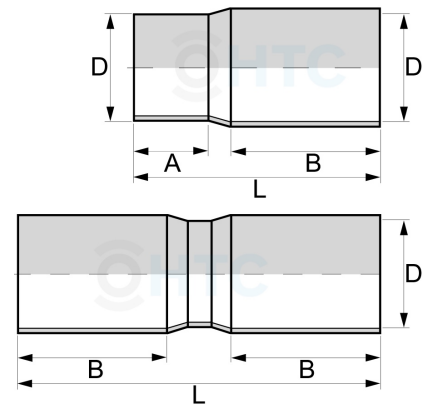

PVC-U Klebemuffe Verbinder lang Poolflex Klebeschlauch

AF0113

Alle Maßangaben in Millimeter, Gewichtsangaben in Gramm. Für die fotografische Darstellung verwenden wir eine Artikelgröße sowie Studioliicht. Die Abbildungen, technischen Daten, Maße und Ausführungen sind unverbindlich. Sie gelten nicht als zugesicherte Eigenschaften oder als Beschaffenheits- oder Haltbarkeitsgarantien. Wir behalten uns jederzeit Änderung ohne Ankündigung vor. Die Nutzmaße sind definiert bzw. verstärkt dargestellt bzw. ergeben sich aus der Artikelbezeichnung. Weitere Maße dienen ausschließlich der Darstellungsunterstützung. Bei Zweckentfremdung bitten wir dies zu beachten.

Artikel-Nr.	Variante	A	B	D	L	PN	Preis
AF0113.S50.M50	50 x 50mm	ca. 31	ca. 62	50	ca. 107	10	1,12 €*
AF0113.S63.M63	63 x 63mm	ca. 38	ca. 76	63	ca. 128	10	1,68 €*
AF0113.000.050	50mm	---	ca. 62	50	ca. 162	10	1,12 €*
AF0113.000.063	63mm	---	ca. 76	63	ca. 188	10	1,68 €*