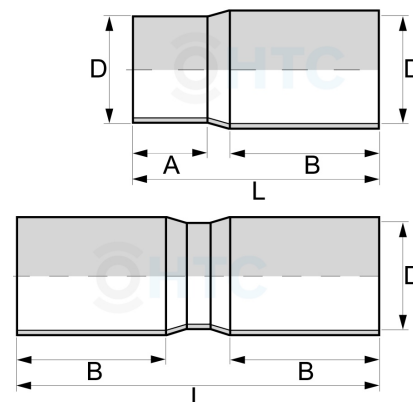

PVC-U Klebemuffe Verbinder lang Poolflex Klebeschlauch

AF0113

Alle Maßangaben in Millimeter, Gewichtsangaben in Gramm. Für die fotografische Darstellung verwenden wir eine Artikelgröße sowie Studioliicht. Die Abbildungen, technischen Daten, Maße und Ausführungen sind unverbindlich. Sie gelten nicht als zugesicherte Eigenschaften oder als Beschaffenheits- oder Haltbarkeitsgarantien. Wir behalten uns jederzeit Änderung ohne Ankündigung vor. Die Nutzmaße sind definiert bzw. verstärkt dargestellt bzw. ergeben sich aus der Artikelbezeichnung. Weitere Maße dienen ausschließlich der Darstellungsunterstützung. Bei Zweckentfremdung bitten wir dies zu beachten.

Artikel-Nr.	Variante	A	B	D	L	PN	Preis
AF0113.S50.M50	50 x 50mm	ca. 31	ca. 62	50	ca. 107	10	1,12 €*
AF0113.S63.M63	63 x 63mm	ca. 38	ca. 76	63	ca. 128	10	1,68 €*
AF0113.000.050	50mm	---	ca. 62	50	ca. 162	10	1,12 €*
AF0113.000.063	63mm	---	ca. 76	63	ca. 188	10	1,68 €*