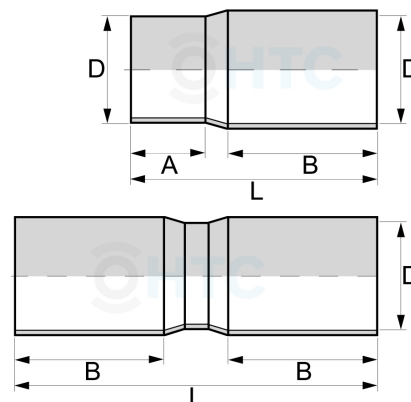

PVC-U Klebemuffe Verbinder lang Poolflex Klebeschlauch

AF0113

Alle Maßangaben in Millimeter, Gewichtsangaben in Gramm. Für die fotografische Darstellung verwenden wir eine Artikelgröße sowie Studioliicht. Die Abbildungen, technischen Daten, Maße und Ausführungen sind unverbindlich. Sie gelten nicht als zugesicherte Eigenschaften oder als Beschaffenheits- oder Haltbarkeitsgarantien. Wir behalten uns jederzeit Änderung ohne Ankündigung vor. Die Nutzmaße sind definiert bzw. verstärkt dargestellt bzw. ergeben sich aus der Artikelbezeichnung. Weitere Maße dienen ausschließlich der Darstellungsunterstützung. Bei Zweckentfremdung bitten wir dies zu beachten.

Artikel-Nr.	Variante	A	B	D	L	PN	Preis
AF0113.S50.M50	50 x 50mm	ca. 31	ca. 62	50	ca. 107	10	1,12 €*
AF0113.S63.M63	63 x 63mm	ca. 38	ca. 76	63	ca. 128	10	1,68 €*
AF0113.000.050	50mm	---	ca. 62	50	ca. 162	10	1,12 €*
AF0113.000.063	63mm	---	ca. 76	63	ca. 188	10	1,68 €*