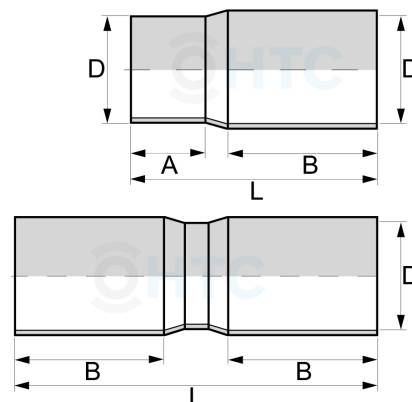

PVC-U Klebemuffe Verbinder lang Poolflex Klebeschlauch

AF0113

Alle Maßangaben in Millimeter, Gewichtsangaben in Gramm. Für die fotografische Darstellung verwenden wir eine Artikelgröße sowie Studioliicht. Die Abbildungen, technischen Daten, Maße und Ausführungen sind unverbindlich. Sie gelten nicht als zugesicherte Eigenschaften oder als Beschaffenheits- oder Haltbarkeitsgarantien. Wir behalten uns jederzeit Änderung ohne Ankündigung vor. Die Nutzmaße sind definiert bzw. verstärkt dargestellt bzw. ergeben sich aus der Artikelbezeichnung. Weitere Maße dienen ausschließlich der Darstellungsunterstützung. Bei Zweckentfremdung bitten wir dies zu beachten.

Artikel-Nr.	Variante	A	B	D	L	PN	Preis
AF0113.S50.M50	50 x 50mm	ca. 31	ca. 62	50	ca. 107	10	1,12 €*
AF0113.S63.M63	63 x 63mm	ca. 38	ca. 76	63	ca. 128	10	1,68 €*
AF0113.000.050	50mm	---	ca. 62	50	ca. 162	10	1,12 €*
AF0113.000.063	63mm	---	ca. 76	63	ca. 188	10	1,68 €*