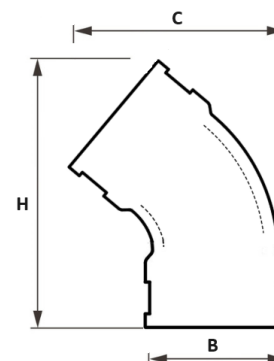

Flexibler Bogen 45°

FL0402

Alle Maßangaben in Millimeter, Gewichtsangaben in Gramm. Für die fotografische Darstellung verwenden wir eine Artikelgröße sowie Studiolicht. Die Abbildungen, technischen Daten, Maße und Ausführungen sind unverbindlich. Sie gelten nicht als zugesicherte Eigenschaften oder als Beschaffenheits- oder Haltbarkeitsgarantien. Wir behalten uns jederzeit Änderung ohne Ankündigung vor. Die Nutzmaße sind definiert bzw. verstärkt dargestellt bzw. ergeben sich aus der Artikelbezeichnung. Weitere Maße dienen ausschließlich der Darstellungsunterstützung. Bei Zweckentfremdung bitten wir dies zu beachten.

Artikel-Nr.	Variante	A	B	C	H	Klemmbereich	Preis
FL0402.000.020	20mm	20	28	43	60	18 - 22	8,01 €*
FL0402.000.025	25mm	25	33	48	66	23 - 27	8,01 €*
FL0402.000.032	32mm	32	40	58	70	28 - 34	8,01 €*
FL0402.000.040	40mm	40	48	65	75	35 - 42	9,13 €*
FL0402.000.050	50mm	50	60	85	97	43 - 52	10,43 €*
FL0402.000.063	63mm	63	73	108	140	53 - 65	12,41 €*
FL0402.000.075	75mm	75	85	119	150	66 - 77	16,04 €*
FL0402.000.090	90mm	90	100	135	167	80 - 92	18,15 €*
FL0402.000.110	110mm	110	120	170	193	100 - 112	24,84 €*
FL0402.000.125	125mm	125	135	195	225	115 - 127	39,25 €*
FL0402.000.160	160mm	160	170			150 - 162	48,11 €*