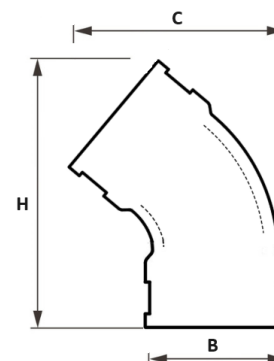

Flexibler Bogen 45°

FL0402

Alle Maßangaben in Millimeter, Gewichtsangaben in Gramm. Für die fotografische Darstellung verwenden wir eine Artikelgröße sowie Studioliicht. Die Abbildungen, technischen Daten, Maße und Ausführungen sind unverbindlich. Sie gelten nicht als zugesicherte Eigenschaften oder als Beschaffenheits- oder Haltbarkeitsgarantien. Wir behalten uns jederzeit Änderung ohne Ankündigung vor. Die Nutzmaße sind definiert bzw. verstärkt dargestellt bzw. ergeben sich aus der Artikelbezeichnung. Weitere Maße dienen ausschließlich der Darstellungsunterstützung. Bei Zweckentfremdung bitten wir dies zu beachten.

Artikel-Nr.	Variante	A	B	C	H	Klemmbereich	Preis
FL0402.000.020	20mm	20	28	43	60	18 - 22	8,01 €*
FL0402.000.025	25mm	25	33	48	66	23 - 27	8,01 €*
FL0402.000.032	32mm	32	40	58	70	28 - 34	8,01 €*
FL0402.000.040	40mm	40	48	65	75	35 - 42	9,13 €*
FL0402.000.050	50mm	50	60	85	97	43 - 52	10,43 €*
FL0402.000.063	63mm	63	73	108	140	53 - 65	12,41 €*
FL0402.000.075	75mm	75	85	119	150	66 - 77	16,04 €*
FL0402.000.090	90mm	90	100	135	167	80 - 92	18,15 €*
FL0402.000.110	110mm	110	120	170	193	100 - 112	24,84 €*
FL0402.000.125	125mm	125	135	195	225	115 - 127	39,25 €*
FL0402.000.160	160mm	160	170			150 - 162	48,11 €*