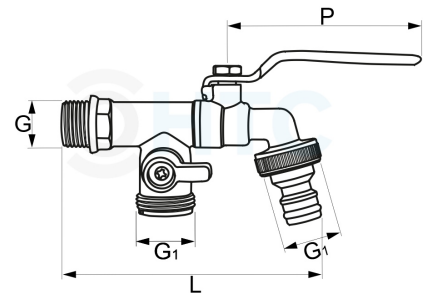

Messing Auslaufhahn HTC mit Doppelanschluss für Zeitschaltuhr

MA0038

Alle Maßangaben in Millimeter, Gewichtsangaben in Gramm. Für die fotografische Darstellung verwenden wir eine Artikelgröße sowie Studioliicht. Die Abbildungen, technischen Daten, Maße und Ausführungen sind unverbindlich. Sie gelten nicht als zugesicherte Eigenschaften oder als Beschaffenheits- oder Haltbarkeitsgarantien. Wir behalten uns jederzeit Änderung ohne Ankündigung vor. Die Nutzmaße sind definiert bzw. verstärkt dargestellt bzw. ergeben sich aus der Artikelbezeichnung. Weitere Maße dienen ausschließlich der Darstellungsunterstützung. Bei Zweckentfremdung bitten wir dies zu beachten.

Artikel-Nr.	Variante	G	G1	H	L	P	Preis
MA0038.020.025	1/2" x 3/4" x 3/4"	1/2" (20,96mm)	3/4" (26,44mm)	79	117	84	7,79 €*

* alle Preise netto exkl. gesetzliche MwSt.

HT CONNECT GmbH & Co. KG - Norisstraße 4 - 91257 Pegnitz - Tel.: 09241/9109100 - Mail: info@ht-connect.de