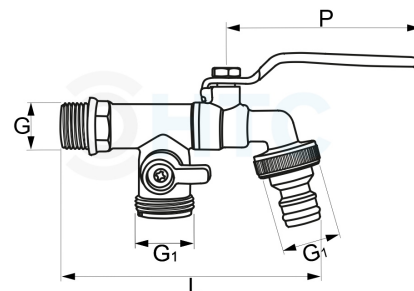

Messing Auslaufhahn HTC mit Doppelanschluss für Zeitschaltuhr

MA0038

Alle Maßangaben in Millimeter, Gewichtsangaben in Gramm. Für die fotografische Darstellung verwenden wir eine Artikelgröße sowie Studioliicht. Die Abbildungen, technischen Daten, Maße und Ausführungen sind unverbindlich. Sie gelten nicht als zugesicherte Eigenschaften oder als Beschaffenheits- oder Haltbarkeitsgarantien. Wir behalten uns jederzeit Änderung ohne Ankündigung vor. Die Nutzmaße sind definiert bzw. verstärkt dargestellt bzw. ergeben sich aus der Artikelbezeichnung. Weitere Maße dienen ausschließlich der Darstellungsunterstützung. Bei Zweckentfremdung bitten wir dies zu beachten.

Artikel-Nr.	Variante	G	G1	H	L	P	Preis
MA0038.020.025	1/2" x 3/4" x 3/4"	1/2" (20,96mm)	3/4" (26,44mm)	79	117	84	7,79 €*

* alle Preise netto exkl. gesetzliche MwSt.

HT CONNECT GmbH & Co. KG - Norisstraße 4 - 91257 Pegnitz - Tel.: 09241/9109100 - Mail: info@ht-connect.de