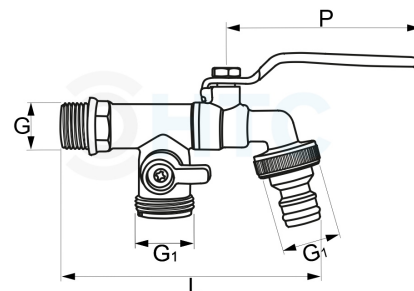

## Messing Auslaufhahn HTC mit Doppelanschluss für Zeitschaltuhr

**MA0038**

Alle Maßangaben in Millimeter, Gewichtsangaben in Gramm. Für die fotografische Darstellung verwenden wir eine Artikelgröße sowie Studioliicht. Die Abbildungen, technischen Daten, Maße und Ausführungen sind unverbindlich. Sie gelten nicht als zugesicherte Eigenschaften oder als Beschaffenheits- oder Haltbarkeitsgarantien. Wir behalten uns jederzeit Änderung ohne Ankündigung vor. Die Nutzmaße sind definiert bzw. verstärkt dargestellt bzw. ergeben sich aus der Artikelbezeichnung. Weitere Maße dienen ausschließlich der Darstellungsunterstützung. Bei Zweckentfremdung bitten wir dies zu beachten.

Artikel-Nr.	Variante	G	G1	H	L	P	Preis
MA0038.020.025	1/2" x 3/4" x 3/4"	<b>1/2" (20,96mm)</b>	<b>3/4" (26,44mm)</b>	79	117	84	7,79 €* 

\* alle Preise netto exkl. gesetzliche MwSt.

HT CONNECT GmbH & Co. KG - Norisstraße 4 - 91257 Pegnitz - Tel.: 09241/9109100 - Mail: info@ht-connect.de