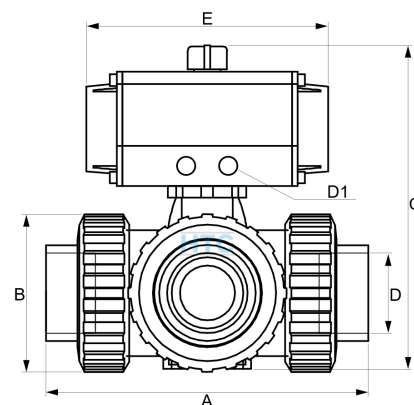

PVC-U 3Wege-Kugelhahn PTFE Stellantrieb pneumatisch double acting

AK1135

Alle Maßangaben in Millimeter, Gewichtsangaben in Gramm. Für die fotografische Darstellung verwenden wir eine Artikelgröße sowie Studioliicht. Die Abbildungen, technischen Daten, Maße und Ausführungen sind unverbindlich. Sie gelten nicht als zugesicherte Eigenschaften oder als Beschaffenheits- oder Haltbarkeitsgarantien. Wir behalten uns jederzeit Änderung ohne Ankündigung vor. Die Nutzmaße sind definiert bzw. verstärkt dargestellt bzw. ergeben sich aus der Artikelbezeichnung. Weitere Maße dienen ausschließlich der Darstellungsunterstützung. Bei Zweckentfremdung bitten wir dies zu beachten.

Artikel-Nr.	Variante	A	B	C	D	D1	E	Stellantrieb Typ	bar / Nm	Preis
AK1135.064.T32	32mm	160	72	183	32	1/4" (13,16mm)	156	RE064	6 / 35,5	258,68 €*
AK1135.064.T40	40mm	214	103	233	40	1/4" (13,16mm)	156	RE064	6 / 35,5	282,88 €*
AK1135.064.T50	50mm	216	103	233	50	1/4" (13,16mm)	156	RE064	6 / 35,5	284,12 €*
AK1135.076.T63	63mm	251	120	267	63	1/4" (13,16mm)	202	RE076	6 / 70,6	352,67 €*
AK1135.086.T75	75mm	308	150	328	75	1/4" (13,16mm)	240	RE086	6 / 103,4	537,11 €*
AK1135.086.T90	90mm	332	150	328	90	1/4" (13,16mm)	240	RE086	6 / 103,4	630,28 €*
AK1135.064.L32	32mm	160	72	183	32	1/4" (13,16mm)	156	RE064	6 / 35,5	258,68 €*
AK1135.064.L40	40mm	214	103	233	40	1/4" (13,16mm)	156	RE064	6 / 35,5	282,88 €*
AK1135.064.L50	50mm	216	103	233	50	1/4" (13,16mm)	156	RE064	6 / 35,5	284,12 €*
AK1135.076.L63	63mm	251	120	267	63	1/4" (13,16mm)	202	RE076	6 / 70,6	352,67 €*
AK1135.086.L75	75mm	308	150	328	75	1/4" (13,16mm)	240	RE086	6 / 103,4	537,11 €*
AK1135.086.L90	90mm	332	150	328	90	1/4" (13,16mm)	240	RE086	6 / 103,4	630,28 €*