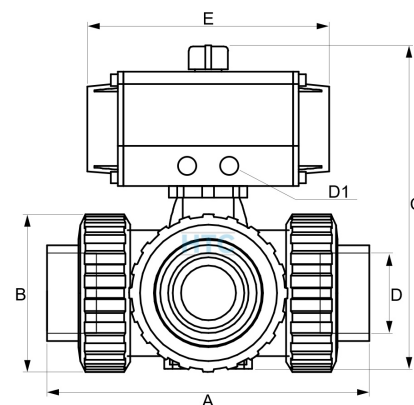

PVC-U 3Wege-Kugelhahn PTFE Stellantrieb pneumatisch double acting

AK1135

Alle Maßangaben in Millimeter, Gewichtsangaben in Gramm. Für die fotografische Darstellung verwenden wir eine Artikelgröße sowie Studioliicht. Die Abbildungen, technischen Daten, Maße und Ausführungen sind unverbindlich. Sie gelten nicht als zugesicherte Eigenschaften oder als Beschaffenheits- oder Haltbarkeitsgarantien. Wir behalten uns jederzeit Änderung ohne Ankündigung vor. Die Nutzmaße sind definiert bzw. verstärkt dargestellt bzw. ergeben sich aus der Artikelbezeichnung. Weitere Maße dienen ausschließlich der Darstellungsunterstützung. Bei Zweckentfremdung bitten wir dies zu beachten.

Artikel-Nr.	Variante	A	B	C	D	D1	E	Stellantrieb Typ	bar / Nm	Preis
AK1135.064.T32	32mm	160	72	183	32	1/4" (13,16mm)	156	RE064	6 / 35,5	258,68 €*
AK1135.064.T40	40mm	214	103	233	40	1/4" (13,16mm)	156	RE064	6 / 35,5	282,88 €*
AK1135.064.T50	50mm	216	103	233	50	1/4" (13,16mm)	156	RE064	6 / 35,5	284,12 €*
AK1135.076.T63	63mm	251	120	267	63	1/4" (13,16mm)	202	RE076	6 / 70,6	352,67 €*
AK1135.086.T75	75mm	308	150	328	75	1/4" (13,16mm)	240	RE086	6 / 103,4	537,11 €*
AK1135.086.T90	90mm	332	150	328	90	1/4" (13,16mm)	240	RE086	6 / 103,4	630,28 €*
AK1135.064.L32	32mm	160	72	183	32	1/4" (13,16mm)	156	RE064	6 / 35,5	258,68 €*
AK1135.064.L40	40mm	214	103	233	40	1/4" (13,16mm)	156	RE064	6 / 35,5	282,88 €*
AK1135.064.L50	50mm	216	103	233	50	1/4" (13,16mm)	156	RE064	6 / 35,5	284,12 €*
AK1135.076.L63	63mm	251	120	267	63	1/4" (13,16mm)	202	RE076	6 / 70,6	352,67 €*
AK1135.086.L75	75mm	308	150	328	75	1/4" (13,16mm)	240	RE086	6 / 103,4	537,11 €*
AK1135.086.L90	90mm	332	150	328	90	1/4" (13,16mm)	240	RE086	6 / 103,4	630,28 €*